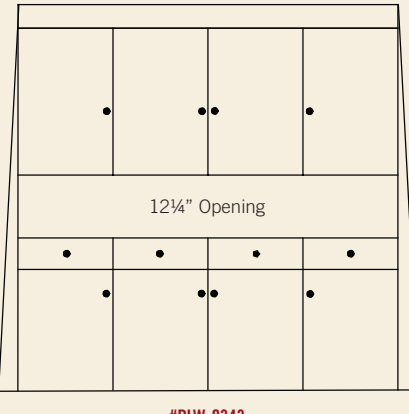

Lodge Hutch Group

#PLW-0335

#PLW-0343

#PLW-0336

#PLW-0343

#PLW-0337

#PLW-0343

4 Door Hutch Top Size: 14 1/2"D x 74"W x 46 1/8"H
4 Door Buffet Size: 18"D x 75 1/2"W x 34 1/4"H

#PLW-0338

#PLW-0344

#PLW-0339

#PLW-0344

#PLW-0340

#PLW-0344

3 Door Hutch Top Size: 14 1/2"D x 56 5/16"W x 46 1/8"H
3 Door Buffet Size: 18"D x 57 7/8"W x 34 1/4"H

#PLW-0341

#PLW-0345

#PLW-0342

#PLW-0345

2 Door Hutch Top Size: 14 1/2"D x 38 3/4"W x 46 1/8"H
2 Door Buffet Size: 18"D x 40 1/4"W x 34 1/4"H