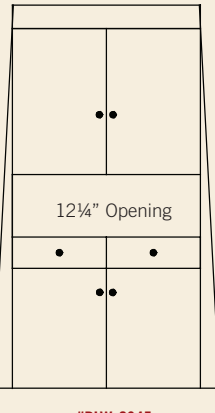

Lodge Hutch Group

#PLW-0335

#PLW-0343

#PLW-0336

#PLW-0343

#PLW-0337

#PLW-0343

4 Door Hutch Top Size: 14 1/2"D x 74"W x 46 1/8"H
4 Door Buffet Size: 18"D x 75 1/2"W x 34 1/4"H

#PLW-0338

#PLW-0344

#PLW-0339

#PLW-0344

#PLW-0340

#PLW-0344

3 Door Hutch Top Size: 14 1/2"D x 56 5/16"W x 46 1/8"H
3 Door Buffet Size: 18"D x 57 7/8"W x 34 1/4"H

#PLW-0341

#PLW-0345

#PLW-0342

#PLW-0345

2 Door Hutch Top Size: 14 1/2"D x 38 3/4"W x 46 1/8"H
2 Door Buffet Size: 18"D x 40 1/4"W x 34 1/4"H