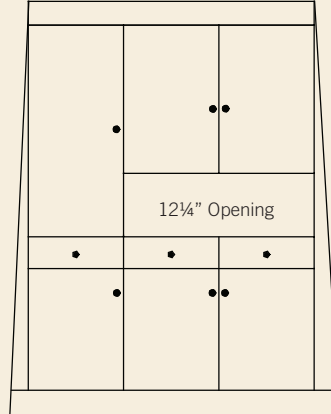

Lodge Hutch Group

#PLW-0335

#PLW-0343

#PLW-0336

#PLW-0343

#PLW-0337

#PLW-0343

4 Door Hutch Top Size: 14 1/2"D x 74"W x 46 1/8"H
4 Door Buffet Size: 18"D x 75 1/2"W x 34 1/4"H

#PLW-0338

#PLW-0344

#PLW-0339

#PLW-0344

#PLW-0340

#PLW-0344

3 Door Hutch Top Size: 14 1/2"D x 56 5/16"W x 46 1/8"H
3 Door Buffet Size: 18"D x 57 7/8"W x 34 1/4"H

#PLW-0341

#PLW-0345

#PLW-0342

#PLW-0345

2 Door Hutch Top Size: 14 1/2"D x 38 3/4"W x 46 1/8"H
2 Door Buffet Size: 18"D x 40 1/4"W x 34 1/4"H