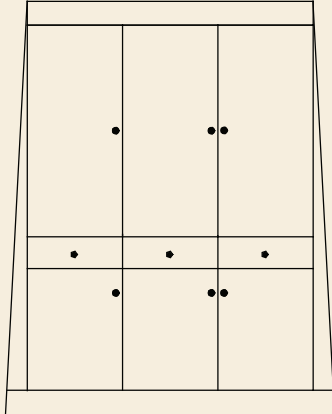

Lodge Hutch Group

#PLW-0335

#PLW-0343

#PLW-0336

#PLW-0343

#PLW-0337

#PLW-0343

4 Door Hutch Top Size: 14 1/2"D x 74"W x 46 1/8"H
4 Door Buffet Size: 18"D x 75 1/2"W x 34 1/4"H

#PLW-0338

#PLW-0344

#PLW-0339

#PLW-0344

#PLW-0340

#PLW-0344

3 Door Hutch Top Size: 14 1/2"D x 56 5/16"W x 46 1/8"H
3 Door Buffet Size: 18"D x 57 7/8"W x 34 1/4"H

#PLW-0341

#PLW-0345

#PLW-0342

#PLW-0345

2 Door Hutch Top Size: 14 1/2"D x 38 3/4"W x 46 1/8"H
2 Door Buffet Size: 18"D x 40 1/4"W x 34 1/4"H