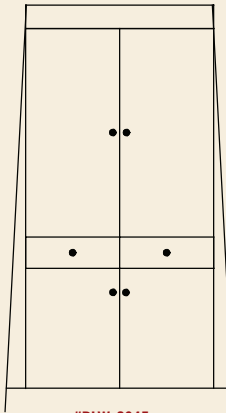

Lodge Hutch Group

#PLW-0335

#PLW-0343

#PLW-0336

#PLW-0343

#PLW-0337

#PLW-0343

4 Door Hutch Top Size: 14 1/2"D x 74"W x 46 1/8"H
4 Door Buffet Size: 18"D x 75 1/2"W x 34 1/4"H

#PLW-0338

#PLW-0344

#PLW-0339

#PLW-0344

#PLW-0340

#PLW-0344

3 Door Hutch Top Size: 14 1/2"D x 56 5/16"W x 46 1/8"H
3 Door Buffet Size: 18"D x 57 7/8"W x 34 1/4"H

#PLW-0341

#PLW-0345

#PLW-0342

#PLW-0345

2 Door Hutch Top Size: 14 1/2"D x 38 3/4"W x 46 1/8"H
2 Door Buffet Size: 18"D x 40 1/4"W x 34 1/4"H