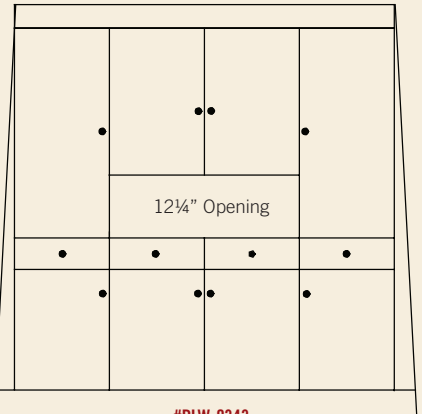

Lodge Hutch Group

#PLW-0335

#PLW-0343

#PLW-0336

#PLW-0343

#PLW-0337

#PLW-0343

4 Door Hutch Top Size: 14 1/2"D x 74"W x 46 1/8"H
4 Door Buffet Size: 18"D x 75 1/2"W x 34 1/4"H

#PLW-0338

#PLW-0344

#PLW-0339

#PLW-0344

#PLW-0340

#PLW-0344

3 Door Hutch Top Size: 14 1/2"D x 56 5/16"W x 46 1/8"H
3 Door Buffet Size: 18"D x 57 7/8"W x 34 1/4"H

#PLW-0341

#PLW-0345

#PLW-0342

#PLW-0345

2 Door Hutch Top Size: 14 1/2"D x 38 3/4"W x 46 1/8"H
2 Door Buffet Size: 18"D x 40 1/4"W x 34 1/4"H