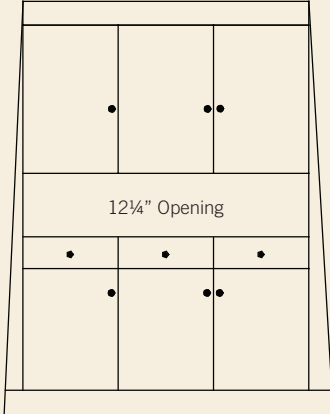

Lodge Hutch Group

#PLW-0335

#PLW-0343

#PLW-0336

#PLW-0343

#PLW-0337

#PLW-0343

4 Door Hutch Top Size: 14 1/2"D x 74"W x 46 1/8"H
4 Door Buffet Size: 18"D x 75 1/2"W x 34 1/4"H

#PLW-0338

#PLW-0344

#PLW-0339

#PLW-0344

#PLW-0340

#PLW-0344

3 Door Hutch Top Size: 14 1/2"D x 56 5/16"W x 46 1/8"H
3 Door Buffet Size: 18"D x 57 7/8"W x 34 1/4"H

#PLW-0341

#PLW-0345

#PLW-0342

#PLW-0345

2 Door Hutch Top Size: 14 1/2"D x 38 3/4"W x 46 1/8"H
2 Door Buffet Size: 18"D x 40 1/4"W x 34 1/4"H