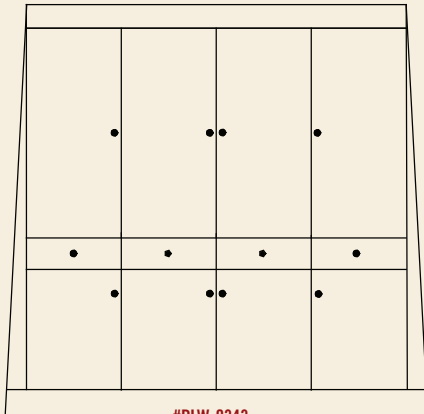

Lodge Hutch Group

#PLW-0335

#PLW-0343

#PLW-0336

#PLW-0343

#PLW-0337

#PLW-0343

4 Door Hutch Top Size: 14 1/2"D x 74"W x 46 1/8"H
4 Door Buffet Size: 18"D x 75 1/2"W x 34 1/4"H

#PLW-0338

#PLW-0344

#PLW-0339

#PLW-0344

#PLW-0340

#PLW-0344

3 Door Hutch Top Size: 14 1/2"D x 56 5/16"W x 46 1/8"H
3 Door Buffet Size: 18"D x 57 7/8"W x 34 1/4"H

#PLW-0341

#PLW-0345

#PLW-0342

#PLW-0345

2 Door Hutch Top Size: 14 1/2"D x 38 3/4"W x 46 1/8"H
2 Door Buffet Size: 18"D x 40 1/4"W x 34 1/4"H