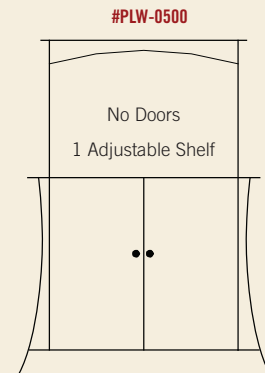

4 Door Hutch Top Size: 14 $\frac{1}{4}$ "D x 64"W x 31 $\frac{1}{2}$ "H
 4 Door Sideboard Size: 22 $\frac{1}{2}$ "D x 69 $\frac{1}{2}$ "W x 40 $\frac{1}{2}$ "H

#PLW-0492

#PLW-0495

#PLW-0493

#PLW-0496

#PLW-0494

#PLW-0497

3 Door Hutch Top Size: 14 $\frac{1}{4}$ "D x 55"W x 31 $\frac{1}{2}$ "H
 3 Door Sideboard Size: 22 $\frac{1}{2}$ "D x 60 $\frac{1}{2}$ "W x 40 $\frac{1}{2}$ "H

#PLW-0498

#PLW-0501

#PLW-0499

#PLW-0502

#PLW-0500

#PLW-0503

2 Door Hutch Top Size: 14"D x 42"W x 31 $\frac{1}{2}$ "H
 2 Door Buffet Size: 22 $\frac{1}{2}$ "D x 47 $\frac{1}{2}$ "W x 40 $\frac{1}{2}$ "H