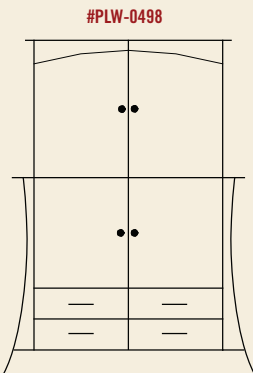

4 Door Hutch Top Size: 14 $\frac{1}{4}$ "D x 64"W x 31 $\frac{1}{2}$ "H
 4 Door Sideboard Size: 22 $\frac{1}{2}$ "D x 69 $\frac{1}{2}$ "W x 40 $\frac{1}{2}$ "H

#PLW-0492

#PLW-0495

#PLW-0493

#PLW-0496

#PLW-0494

#PLW-0497

3 Door Hutch Top Size: 14 $\frac{1}{4}$ "D x 55"W x 31 $\frac{1}{2}$ "H
 3 Door Sideboard Size: 22 $\frac{1}{2}$ "D x 60 $\frac{1}{2}$ "W x 40 $\frac{1}{2}$ "H

#PLW-0498

#PLW-0501

#PLW-0499

#PLW-0502

#PLW-0500

#PLW-0503

2 Door Hutch Top Size: 14"D x 42"W x 31 $\frac{1}{2}$ "H
 2 Door Buffet Size: 22 $\frac{1}{2}$ "D x 47 $\frac{1}{2}$ "W x 40 $\frac{1}{2}$ "H