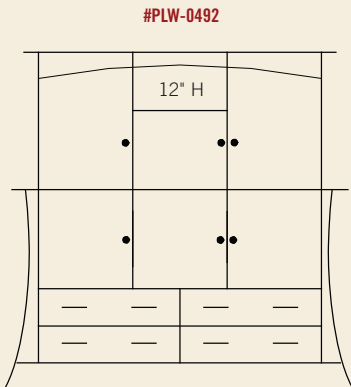

4 Door Hutch Top Size: 14 $\frac{1}{4}$ "D x 64"W x 31 $\frac{1}{2}$ "H
 4 Door Sideboard Size: 22 $\frac{1}{2}$ "D x 69 $\frac{1}{2}$ "W x 40 $\frac{1}{2}$ "H

#PLW-0492

#PLW-0495

#PLW-0493

#PLW-0496

#PLW-0494

#PLW-0497

3 Door Hutch Top Size: 14 $\frac{1}{4}$ "D x 55"W x 31 $\frac{1}{2}$ "H
 3 Door Sideboard Size: 22 $\frac{1}{2}$ "D x 60 $\frac{1}{2}$ "W x 40 $\frac{1}{2}$ "H

#PLW-0498

#PLW-0501

#PLW-0499

#PLW-0502

#PLW-0500

#PLW-0503

2 Door Hutch Top Size: 14"D x 42"W x 31 $\frac{1}{2}$ "H
 2 Door Buffet Size: 22 $\frac{1}{2}$ "D x 47 $\frac{1}{2}$ "W x 40 $\frac{1}{2}$ "H