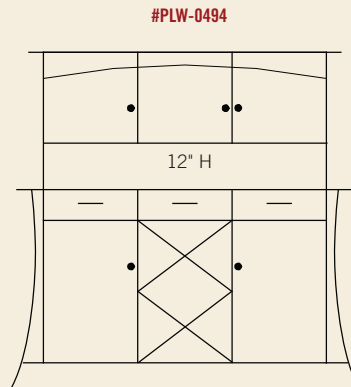

4 Door Hutch Top Size: 14 $\frac{1}{4}$ "D x 64"W x 31 $\frac{1}{2}$ "H
 4 Door Sideboard Size: 22 $\frac{1}{2}$ "D x 69 $\frac{1}{2}$ "W x 40 $\frac{1}{2}$ "H

#PLW-0492

#PLW-0495

#PLW-0493

#PLW-0496

#PLW-0494

#PLW-0497

3 Door Hutch Top Size: 14 $\frac{1}{4}$ "D x 55"W x 31 $\frac{1}{2}$ "H
 3 Door Sideboard Size: 22 $\frac{1}{2}$ "D x 60 $\frac{1}{2}$ "W x 40 $\frac{1}{2}$ "H

#PLW-0498

#PLW-0501

#PLW-0499

#PLW-0502

#PLW-0500

#PLW-0503

2 Door Hutch Top Size: 14"D x 42"W x 31 $\frac{1}{2}$ "H
 2 Door Buffet Size: 22 $\frac{1}{2}$ "D x 47 $\frac{1}{2}$ "W x 40 $\frac{1}{2}$ "H