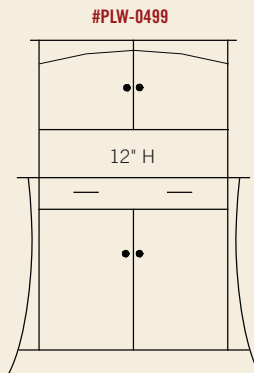

4 Door Hutch Top Size: 14 $\frac{1}{4}$ "D x 64"W x 31 $\frac{1}{2}$ "H
 4 Door Sideboard Size: 22 $\frac{1}{2}$ "D x 69 $\frac{1}{2}$ "W x 40 $\frac{1}{2}$ "H

#PLW-0492

#PLW-0495

#PLW-0493

#PLW-0496

#PLW-0494

#PLW-0497

3 Door Hutch Top Size: 14 $\frac{1}{4}$ "D x 55"W x 31 $\frac{1}{2}$ "H
 3 Door Sideboard Size: 22 $\frac{1}{2}$ "D x 60 $\frac{1}{2}$ "W x 40 $\frac{1}{2}$ "H

#PLW-0498

#PLW-0501

#PLW-0499

#PLW-0502

#PLW-0500

#PLW-0503

2 Door Hutch Top Size: 14"D x 42"W x 31 $\frac{1}{2}$ "H
 2 Door Buffet Size: 22 $\frac{1}{2}$ "D x 47 $\frac{1}{2}$ "W x 40 $\frac{1}{2}$ "H