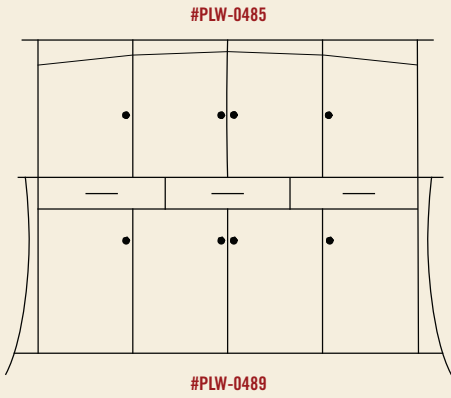

Burlington Hutch Group

Hutches

#PLW-0485

#PLW-0489

#PLW-0486

#PLW-0490

#PLW-0487

#PLW-0491

4 Door Hutch Top Size: 14 $\frac{1}{4}$ "D x 64"W x 31 $\frac{1}{2}$ "H
 4 Door Sideboard Size: 22 $\frac{1}{2}$ "D x 69 $\frac{1}{2}$ "W x 40 $\frac{1}{2}$ "H

#PLW-0492

#PLW-0495

#PLW-0493

#PLW-0496

#PLW-0494

#PLW-0497

3 Door Hutch Top Size: 14 $\frac{1}{4}$ "D x 55"W x 31 $\frac{1}{2}$ "H
 3 Door Sideboard Size: 22 $\frac{1}{2}$ "D x 60 $\frac{1}{2}$ "W x 40 $\frac{1}{2}$ "H

#PLW-0498

#PLW-0501

#PLW-0499

#PLW-0502

#PLW-0500

#PLW-0503

2 Door Hutch Top Size: 14"D x 42"W x 31 $\frac{1}{2}$ "H
 2 Door Buffet Size: 22 $\frac{1}{2}$ "D x 47 $\frac{1}{2}$ "W x 40 $\frac{1}{2}$ "H