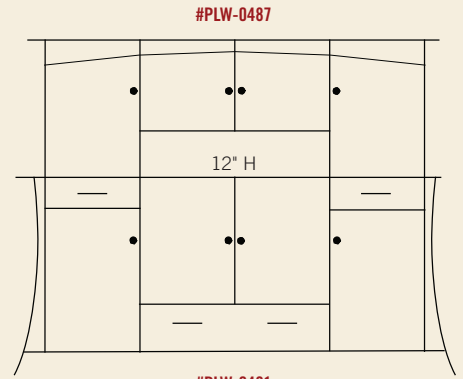

Burlington Hutch Group

Hutches

#PLW-0485

#PLW-0489

#PLW-0486

#PLW-0490

#PLW-0487

#PLW-0491

4 Door Hutch Top Size: 14 $\frac{1}{4}$ "D x 64"W x 31 $\frac{1}{2}$ "H
 4 Door Sideboard Size: 22 $\frac{1}{2}$ "D x 69 $\frac{1}{2}$ "W x 40 $\frac{1}{2}$ "H

#PLW-0492

#PLW-0495

#PLW-0493

#PLW-0496

#PLW-0494

#PLW-0497

3 Door Hutch Top Size: 14 $\frac{1}{4}$ "D x 55"W x 31 $\frac{1}{2}$ "H
 3 Door Sideboard Size: 22 $\frac{1}{2}$ "D x 60 $\frac{1}{2}$ "W x 40 $\frac{1}{2}$ "H

#PLW-0498

#PLW-0501

#PLW-0499

#PLW-0502

#PLW-0500

#PLW-0503

2 Door Hutch Top Size: 14"D x 42"W x 31 $\frac{1}{2}$ "H
 2 Door Buffet Size: 22 $\frac{1}{2}$ "D x 47 $\frac{1}{2}$ "W x 40 $\frac{1}{2}$ "H