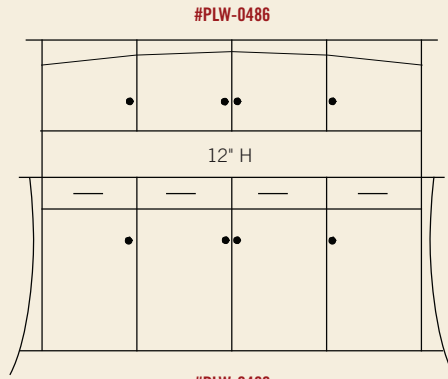

Burlington Hutch Group

Hutches

#PLW-0485

#PLW-0489

#PLW-0486

#PLW-0490

#PLW-0487

#PLW-0491

4 Door Hutch Top Size: 14 $\frac{1}{4}$ "D x 64"W x 31 $\frac{1}{2}$ "H
 4 Door Sideboard Size: 22 $\frac{1}{2}$ "D x 69 $\frac{1}{2}$ "W x 40 $\frac{1}{2}$ "H

#PLW-0492

#PLW-0495

#PLW-0493

#PLW-0496

#PLW-0494

#PLW-0497

3 Door Hutch Top Size: 14 $\frac{1}{4}$ "D x 55"W x 31 $\frac{1}{2}$ "H
 3 Door Sideboard Size: 22 $\frac{1}{2}$ "D x 60 $\frac{1}{2}$ "W x 40 $\frac{1}{2}$ "H

#PLW-0498

#PLW-0501

#PLW-0499

#PLW-0502

#PLW-0500

#PLW-0503

2 Door Hutch Top Size: 14"D x 42"W x 31 $\frac{1}{2}$ "H
 2 Door Buffet Size: 22 $\frac{1}{2}$ "D x 47 $\frac{1}{2}$ "W x 40 $\frac{1}{2}$ "H