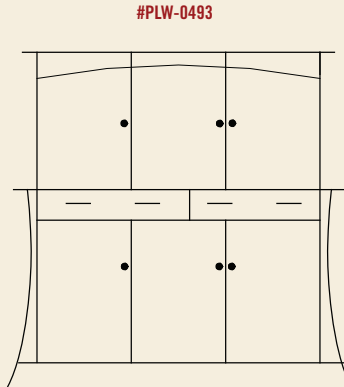

Burlington Hutch Group

Hutches

#PLW-0485

#PLW-0489

#PLW-0486

#PLW-0490

#PLW-0487

#PLW-0491

4 Door Hutch Top Size: 14 $\frac{1}{4}$ "D x 64"W x 31 $\frac{1}{2}$ "H
 4 Door Sideboard Size: 22 $\frac{1}{2}$ "D x 69 $\frac{1}{2}$ "W x 40 $\frac{1}{2}$ "H

#PLW-0492

#PLW-0495

#PLW-0493

#PLW-0496

#PLW-0494

#PLW-0497

3 Door Hutch Top Size: 14 $\frac{1}{4}$ "D x 55"W x 31 $\frac{1}{2}$ "H
 3 Door Sideboard Size: 22 $\frac{1}{2}$ "D x 60 $\frac{1}{2}$ "W x 40 $\frac{1}{2}$ "H

#PLW-0498

#PLW-0501

#PLW-0499

#PLW-0502

#PLW-0500

#PLW-0503

2 Door Hutch Top Size: 14"D x 42"W x 31 $\frac{1}{2}$ "H
 2 Door Buffet Size: 22 $\frac{1}{2}$ "D x 47 $\frac{1}{2}$ "W x 40 $\frac{1}{2}$ "H