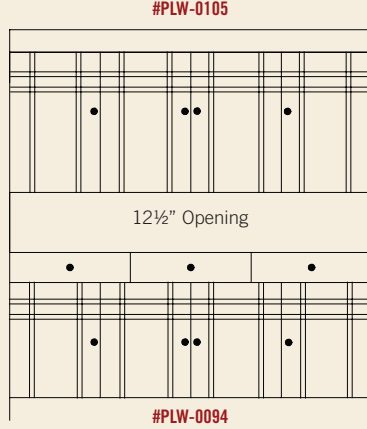

# Bungalow Hutch Group

4 Door Hutch Top Size: 15<sup>3</sup>/<sub>4</sub>"D x 82<sup>1</sup>/<sub>2</sub>"W x 47<sup>1</sup>/<sub>4</sub>"H  
 4 Door Buffet Size: 17<sup>3</sup>/<sub>4</sub>"D x 78"W x 34<sup>1</sup>/<sub>2</sub>"H

3 Door Hutch Top Size: 15<sup>3</sup>/<sub>4</sub>"D x 64<sup>1</sup>/<sub>8</sub>"W x 47<sup>1</sup>/<sub>4</sub>"H  
 3 Door Buffet Size: 17<sup>3</sup>/<sub>4</sub>"D x 59<sup>5</sup>/<sub>8</sub>"W x 34<sup>1</sup>/<sub>2</sub>"H

2 Door Hutch Top Size: 15<sup>3</sup>/<sub>4</sub>"D x 45<sup>3</sup>/<sub>4</sub>"W x 47<sup>1</sup>/<sub>4</sub>"H  
 2 Door Buffet Size: 17<sup>3</sup>/<sub>4</sub>"D x 41<sup>1</sup>/<sub>4</sub>"W x 34<sup>1</sup>/<sub>2</sub>"H

#PLW-0100 - 24" Corner Hutch  
81<sup>1</sup>/<sub>16</sub>"H

#PLW-0101 - 28" Corner Hutch  
81<sup>1</sup>/<sub>16</sub>"H

#PLW-0102 - 32" Corner Hutch  
81<sup>1</sup>/<sub>16</sub>"H

#PLW-0103 - 35" Corner Hutch  
81<sup>1</sup>/<sub>16</sub>"H