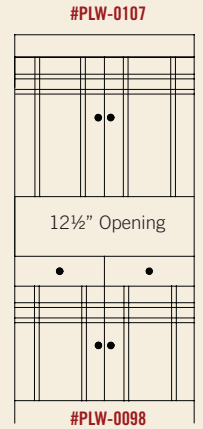

# Bungalow Hutch Group

4 Door Hutch Top Size: 15<sup>3</sup>/<sub>4</sub>"D x 82<sup>1</sup>/<sub>2</sub>"W x 47<sup>1</sup>/<sub>4</sub>"H  
 4 Door Buffet Size: 17<sup>3</sup>/<sub>4</sub>"D x 78"W x 34<sup>1</sup>/<sub>2</sub>"H

3 Door Hutch Top Size: 15<sup>3</sup>/<sub>4</sub>"D x 64<sup>1</sup>/<sub>8</sub>"W x 47<sup>1</sup>/<sub>4</sub>"H  
 3 Door Buffet Size: 17<sup>3</sup>/<sub>4</sub>"D x 59<sup>5</sup>/<sub>8</sub>"W x 34<sup>1</sup>/<sub>2</sub>"H

2 Door Hutch Top Size: 15<sup>3</sup>/<sub>4</sub>"D x 45<sup>3</sup>/<sub>4</sub>"W x 47<sup>1</sup>/<sub>4</sub>"H  
 2 Door Buffet Size: 17<sup>3</sup>/<sub>4</sub>"D x 41<sup>1</sup>/<sub>4</sub>"W x 34<sup>1</sup>/<sub>2</sub>"H

#PLW-0100 - 24" Corner Hutch  
81<sup>1</sup>/<sub>16</sub>"H

#PLW-0101 - 28" Corner Hutch  
81<sup>1</sup>/<sub>16</sub>"H

#PLW-0102 - 32" Corner Hutch  
81<sup>1</sup>/<sub>16</sub>"H

#PLW-0103 - 35" Corner Hutch  
81<sup>1</sup>/<sub>16</sub>"H