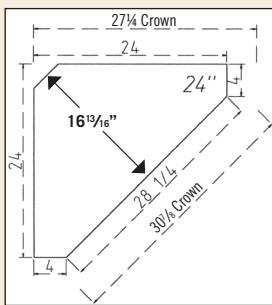

# Bungalow Hutch Group

4 Door Hutch Top Size: 15<sup>3</sup>/<sub>4</sub>"D x 82<sup>1</sup>/<sub>2</sub>"W x 47<sup>1</sup>/<sub>4</sub>"H  
 4 Door Buffet Size: 17<sup>3</sup>/<sub>4</sub>"D x 78"W x 34<sup>1</sup>/<sub>2</sub>"H

3 Door Hutch Top Size: 15<sup>3</sup>/<sub>4</sub>"D x 64<sup>1</sup>/<sub>8</sub>"W x 47<sup>1</sup>/<sub>4</sub>"H  
 3 Door Buffet Size: 17<sup>3</sup>/<sub>4</sub>"D x 59<sup>5</sup>/<sub>8</sub>"W x 34<sup>1</sup>/<sub>2</sub>"H

2 Door Hutch Top Size: 15<sup>3</sup>/<sub>4</sub>"D x 45<sup>3</sup>/<sub>4</sub>"W x 47<sup>1</sup>/<sub>4</sub>"H  
 2 Door Buffet Size: 17<sup>3</sup>/<sub>4</sub>"D x 41<sup>1</sup>/<sub>4</sub>"W x 34<sup>1</sup>/<sub>2</sub>"H

#PLW-0100 - 24" Corner Hutch  
81<sup>1</sup>/<sub>16</sub>"H

#PLW-0101 - 28" Corner Hutch  
81<sup>1</sup>/<sub>16</sub>"H

#PLW-0102 - 32" Corner Hutch  
81<sup>1</sup>/<sub>16</sub>"H

#PLW-0103 - 35" Corner Hutch  
81<sup>1</sup>/<sub>16</sub>"H