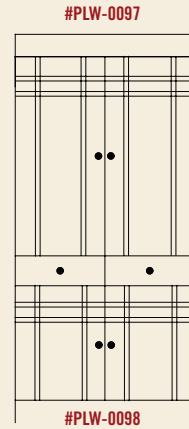

# Bungalow Hutch Group

4 Door Hutch Top Size: 15<sup>3</sup>/<sub>4</sub>"D x 82<sup>1</sup>/<sub>2</sub>"W x 47<sup>1</sup>/<sub>4</sub>"H  
 4 Door Buffet Size: 17<sup>3</sup>/<sub>4</sub>"D x 78"W x 34<sup>1</sup>/<sub>2</sub>"H

3 Door Hutch Top Size: 15<sup>3</sup>/<sub>4</sub>"D x 64<sup>1</sup>/<sub>8</sub>"W x 47<sup>1</sup>/<sub>4</sub>"H  
 3 Door Buffet Size: 17<sup>3</sup>/<sub>4</sub>"D x 59<sup>5</sup>/<sub>8</sub>"W x 34<sup>1</sup>/<sub>2</sub>"H

2 Door Hutch Top Size: 15<sup>3</sup>/<sub>4</sub>"D x 45<sup>3</sup>/<sub>4</sub>"W x 47<sup>1</sup>/<sub>4</sub>"H  
 2 Door Buffet Size: 17<sup>3</sup>/<sub>4</sub>"D x 41<sup>1</sup>/<sub>4</sub>"W x 34<sup>1</sup>/<sub>2</sub>"H

#PLW-0100 - 24" Corner Hutch  
81<sup>1</sup>/<sub>16</sub>"H

#PLW-0101 - 28" Corner Hutch  
81<sup>1</sup>/<sub>16</sub>"H

#PLW-0102 - 32" Corner Hutch  
81<sup>1</sup>/<sub>16</sub>"H

#PLW-0103 - 35" Corner Hutch  
81<sup>1</sup>/<sub>16</sub>"H