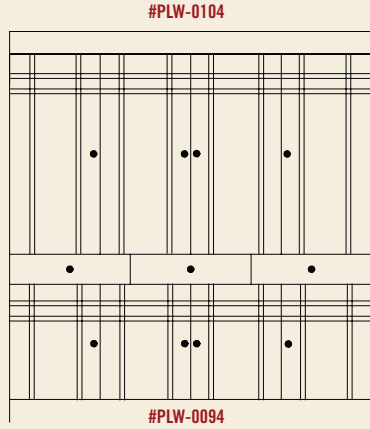

# Bungalow Hutch Group

4 Door Hutch Top Size: 15<sup>3</sup>/<sub>4</sub>"D x 82<sup>1</sup>/<sub>2</sub>"W x 47<sup>1</sup>/<sub>4</sub>"H  
 4 Door Buffet Size: 17<sup>3</sup>/<sub>4</sub>"D x 78"W x 34<sup>1</sup>/<sub>2</sub>"H

3 Door Hutch Top Size: 15<sup>3</sup>/<sub>4</sub>"D x 64<sup>1</sup>/<sub>8</sub>"W x 47<sup>1</sup>/<sub>4</sub>"H  
 3 Door Buffet Size: 17<sup>3</sup>/<sub>4</sub>"D x 59<sup>5</sup>/<sub>8</sub>"W x 34<sup>1</sup>/<sub>2</sub>"H

2 Door Hutch Top Size: 15<sup>3</sup>/<sub>4</sub>"D x 45<sup>3</sup>/<sub>4</sub>"W x 47<sup>1</sup>/<sub>4</sub>"H  
 2 Door Buffet Size: 17<sup>3</sup>/<sub>4</sub>"D x 41<sup>1</sup>/<sub>4</sub>"W x 34<sup>1</sup>/<sub>2</sub>"H

#PLW-0100 - 24" Corner Hutch  
81<sup>1</sup>/<sub>16</sub>"H

#PLW-0101 - 28" Corner Hutch  
81<sup>1</sup>/<sub>16</sub>"H

#PLW-0102 - 32" Corner Hutch  
81<sup>1</sup>/<sub>16</sub>"H

#PLW-0103 - 35" Corner Hutch  
81<sup>1</sup>/<sub>16</sub>"H