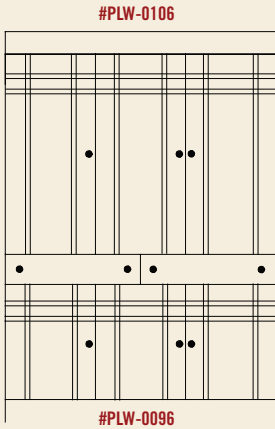

# Bungalow Hutch Group

4 Door Hutch Top Size: 15<sup>3</sup>/<sub>4</sub>"D x 82<sup>1</sup>/<sub>2</sub>"W x 47<sup>1</sup>/<sub>4</sub>"H  
 4 Door Buffet Size: 17<sup>3</sup>/<sub>4</sub>"D x 78"W x 34<sup>1</sup>/<sub>2</sub>"H

3 Door Hutch Top Size: 15<sup>3</sup>/<sub>4</sub>"D x 64<sup>1</sup>/<sub>8</sub>"W x 47<sup>1</sup>/<sub>4</sub>"H  
 3 Door Buffet Size: 17<sup>3</sup>/<sub>4</sub>"D x 59<sup>5</sup>/<sub>8</sub>"W x 34<sup>1</sup>/<sub>2</sub>"H

2 Door Hutch Top Size: 15<sup>3</sup>/<sub>4</sub>"D x 45<sup>3</sup>/<sub>4</sub>"W x 47<sup>1</sup>/<sub>4</sub>"H  
 2 Door Buffet Size: 17<sup>3</sup>/<sub>4</sub>"D x 41<sup>1</sup>/<sub>4</sub>"W x 34<sup>1</sup>/<sub>2</sub>"H

#PLW-0100 - 24" Corner Hutch  
81<sup>1</sup>/<sub>16</sub>"H

#PLW-0101 - 28" Corner Hutch  
81<sup>1</sup>/<sub>16</sub>"H

#PLW-0102 - 32" Corner Hutch  
81<sup>1</sup>/<sub>16</sub>"H

#PLW-0103 - 35" Corner Hutch  
81<sup>1</sup>/<sub>16</sub>"H