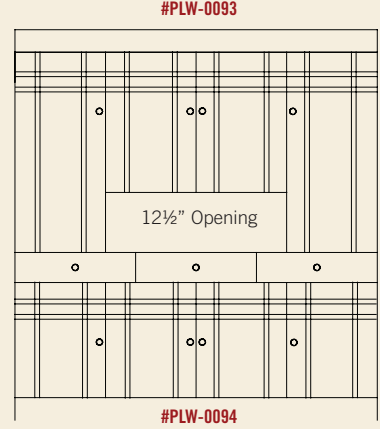

# Bungalow Hutch Group

4 Door Hutch Top Size: 15<sup>3</sup>/<sub>4</sub>"D x 82<sup>1</sup>/<sub>2</sub>"W x 47<sup>1</sup>/<sub>4</sub>"H  
 4 Door Buffet Size: 17<sup>3</sup>/<sub>4</sub>"D x 78"W x 34<sup>1</sup>/<sub>2</sub>"H

3 Door Hutch Top Size: 15<sup>3</sup>/<sub>4</sub>"D x 64<sup>1</sup>/<sub>8</sub>"W x 47<sup>1</sup>/<sub>4</sub>"H  
 3 Door Buffet Size: 17<sup>3</sup>/<sub>4</sub>"D x 59<sup>5</sup>/<sub>8</sub>"W x 34<sup>1</sup>/<sub>2</sub>"H

2 Door Hutch Top Size: 15<sup>3</sup>/<sub>4</sub>"D x 45<sup>3</sup>/<sub>4</sub>"W x 47<sup>1</sup>/<sub>4</sub>"H  
 2 Door Buffet Size: 17<sup>3</sup>/<sub>4</sub>"D x 41<sup>1</sup>/<sub>4</sub>"W x 34<sup>1</sup>/<sub>2</sub>"H

#PLW-0100 - 24" Corner Hutch  
81<sup>1</sup>/<sub>16</sub>"H

#PLW-0101 - 28" Corner Hutch  
81<sup>1</sup>/<sub>16</sub>"H

#PLW-0102 - 32" Corner Hutch  
81<sup>1</sup>/<sub>16</sub>"H

#PLW-0103 - 35" Corner Hutch  
81<sup>1</sup>/<sub>16</sub>"H