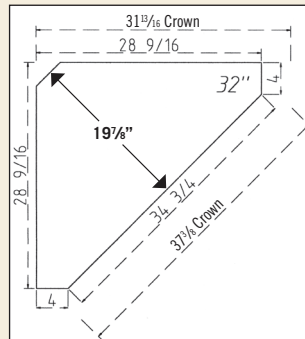

# Bungalow Hutch Group

4 Door Hutch Top Size: 15<sup>3</sup>/<sub>4</sub>"D x 82<sup>1</sup>/<sub>2</sub>"W x 47<sup>1</sup>/<sub>4</sub>"H  
 4 Door Buffet Size: 17<sup>3</sup>/<sub>4</sub>"D x 78"W x 34<sup>1</sup>/<sub>2</sub>"H

3 Door Hutch Top Size: 15<sup>3</sup>/<sub>4</sub>"D x 64<sup>1</sup>/<sub>8</sub>"W x 47<sup>1</sup>/<sub>4</sub>"H  
 3 Door Buffet Size: 17<sup>3</sup>/<sub>4</sub>"D x 59<sup>5</sup>/<sub>8</sub>"W x 34<sup>1</sup>/<sub>2</sub>"H

2 Door Hutch Top Size: 15<sup>3</sup>/<sub>4</sub>"D x 45<sup>3</sup>/<sub>4</sub>"W x 47<sup>1</sup>/<sub>4</sub>"H  
 2 Door Buffet Size: 17<sup>3</sup>/<sub>4</sub>"D x 41<sup>1</sup>/<sub>4</sub>"W x 34<sup>1</sup>/<sub>2</sub>"H

#PLW-0100 - 24" Corner Hutch  
81<sup>1</sup>/<sub>16</sub>"H

#PLW-0101 - 28" Corner Hutch  
81<sup>1</sup>/<sub>16</sub>"H

#PLW-0102 - 32" Corner Hutch  
81<sup>1</sup>/<sub>16</sub>"H

#PLW-0103 - 35" Corner Hutch  
81<sup>1</sup>/<sub>16</sub>"H