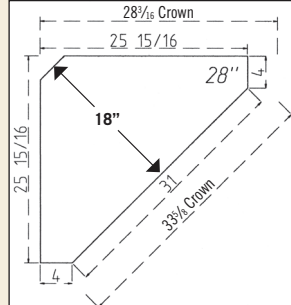

# Bungalow Hutch Group

4 Door Hutch Top Size: 15<sup>3</sup>/<sub>4</sub>"D x 82<sup>1</sup>/<sub>2</sub>"W x 47<sup>1</sup>/<sub>4</sub>"H  
 4 Door Buffet Size: 17<sup>3</sup>/<sub>4</sub>"D x 78"W x 34<sup>1</sup>/<sub>2</sub>"H

3 Door Hutch Top Size: 15<sup>3</sup>/<sub>4</sub>"D x 64<sup>1</sup>/<sub>8</sub>"W x 47<sup>1</sup>/<sub>4</sub>"H  
 3 Door Buffet Size: 17<sup>3</sup>/<sub>4</sub>"D x 59<sup>5</sup>/<sub>8</sub>"W x 34<sup>1</sup>/<sub>2</sub>"H

2 Door Hutch Top Size: 15<sup>3</sup>/<sub>4</sub>"D x 45<sup>3</sup>/<sub>4</sub>"W x 47<sup>1</sup>/<sub>4</sub>"H  
 2 Door Buffet Size: 17<sup>3</sup>/<sub>4</sub>"D x 41<sup>1</sup>/<sub>4</sub>"W x 34<sup>1</sup>/<sub>2</sub>"H

#PLW-0100 - 24" Corner Hutch  
81<sup>1</sup>/<sub>16</sub>"H

#PLW-0101 - 28" Corner Hutch  
81<sup>1</sup>/<sub>16</sub>"H

#PLW-0102 - 32" Corner Hutch  
81<sup>1</sup>/<sub>16</sub>"H

#PLW-0103 - 35" Corner Hutch  
81<sup>1</sup>/<sub>16</sub>"H