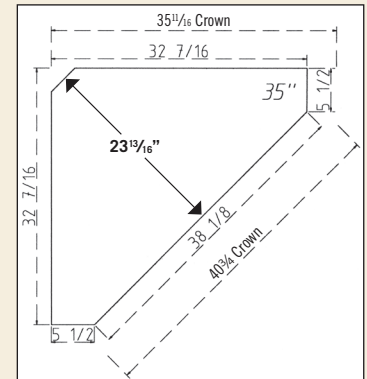

# Bungalow Hutch Group

4 Door Hutch Top Size: 15<sup>3</sup>/<sub>4</sub>"D x 82<sup>1</sup>/<sub>2</sub>"W x 47<sup>1</sup>/<sub>4</sub>"H  
 4 Door Buffet Size: 17<sup>3</sup>/<sub>4</sub>"D x 78"W x 34<sup>1</sup>/<sub>2</sub>"H

3 Door Hutch Top Size: 15<sup>3</sup>/<sub>4</sub>"D x 64<sup>1</sup>/<sub>8</sub>"W x 47<sup>1</sup>/<sub>4</sub>"H  
 3 Door Buffet Size: 17<sup>3</sup>/<sub>4</sub>"D x 59<sup>5</sup>/<sub>8</sub>"W x 34<sup>1</sup>/<sub>2</sub>"H

2 Door Hutch Top Size: 15<sup>3</sup>/<sub>4</sub>"D x 45<sup>3</sup>/<sub>4</sub>"W x 47<sup>1</sup>/<sub>4</sub>"H  
 2 Door Buffet Size: 17<sup>3</sup>/<sub>4</sub>"D x 41<sup>1</sup>/<sub>4</sub>"W x 34<sup>1</sup>/<sub>2</sub>"H

#PLW-0100 - 24" Corner Hutch  
81<sup>1</sup>/<sub>16</sub>"H

#PLW-0101 - 28" Corner Hutch  
81<sup>1</sup>/<sub>16</sub>"H

#PLW-0102 - 32" Corner Hutch  
81<sup>1</sup>/<sub>16</sub>"H

#PLW-0103 - 35" Corner Hutch  
81<sup>1</sup>/<sub>16</sub>"H