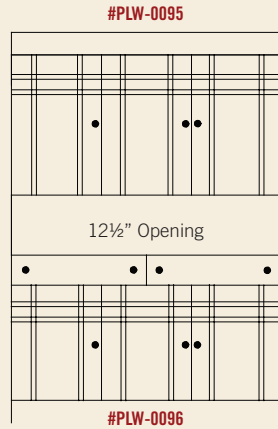

# Bungalow Hutch Group

4 Door Hutch Top Size: 15<sup>3</sup>/<sub>4</sub>"D x 82<sup>1</sup>/<sub>2</sub>"W x 47<sup>1</sup>/<sub>4</sub>"H  
 4 Door Buffet Size: 17<sup>3</sup>/<sub>4</sub>"D x 78"W x 34<sup>1</sup>/<sub>2</sub>"H

3 Door Hutch Top Size: 15<sup>3</sup>/<sub>4</sub>"D x 64<sup>1</sup>/<sub>8</sub>"W x 47<sup>1</sup>/<sub>4</sub>"H  
 3 Door Buffet Size: 17<sup>3</sup>/<sub>4</sub>"D x 59<sup>5</sup>/<sub>8</sub>"W x 34<sup>1</sup>/<sub>2</sub>"H

2 Door Hutch Top Size: 15<sup>3</sup>/<sub>4</sub>"D x 45<sup>3</sup>/<sub>4</sub>"W x 47<sup>1</sup>/<sub>4</sub>"H  
 2 Door Buffet Size: 17<sup>3</sup>/<sub>4</sub>"D x 41<sup>1</sup>/<sub>4</sub>"W x 34<sup>1</sup>/<sub>2</sub>"H

#PLW-0100 - 24" Corner Hutch  
81<sup>1</sup>/<sub>16</sub>"H

#PLW-0101 - 28" Corner Hutch  
81<sup>1</sup>/<sub>16</sub>"H

#PLW-0102 - 32" Corner Hutch  
81<sup>1</sup>/<sub>16</sub>"H

#PLW-0103 - 35" Corner Hutch  
81<sup>1</sup>/<sub>16</sub>"H