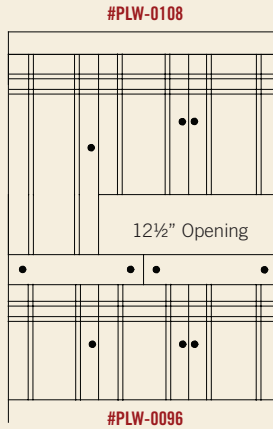

# Bungalow Hutch Group

4 Door Hutch Top Size: 15<sup>3</sup>/<sub>4</sub>"D x 82<sup>1</sup>/<sub>2</sub>"W x 47<sup>1</sup>/<sub>4</sub>"H  
 4 Door Buffet Size: 17<sup>3</sup>/<sub>4</sub>"D x 78"W x 34<sup>1</sup>/<sub>2</sub>"H

3 Door Hutch Top Size: 15<sup>3</sup>/<sub>4</sub>"D x 64<sup>1</sup>/<sub>8</sub>"W x 47<sup>1</sup>/<sub>4</sub>"H  
 3 Door Buffet Size: 17<sup>3</sup>/<sub>4</sub>"D x 59<sup>5</sup>/<sub>8</sub>"W x 34<sup>1</sup>/<sub>2</sub>"H

2 Door Hutch Top Size: 15<sup>3</sup>/<sub>4</sub>"D x 45<sup>3</sup>/<sub>4</sub>"W x 47<sup>1</sup>/<sub>4</sub>"H  
 2 Door Buffet Size: 17<sup>3</sup>/<sub>4</sub>"D x 41<sup>1</sup>/<sub>4</sub>"W x 34<sup>1</sup>/<sub>2</sub>"H

#PLW-0100 - 24" Corner Hutch  
81<sup>1</sup>/<sub>16</sub>"H

#PLW-0101 - 28" Corner Hutch  
81<sup>1</sup>/<sub>16</sub>"H

#PLW-0102 - 32" Corner Hutch  
81<sup>1</sup>/<sub>16</sub>"H

#PLW-0103 - 35" Corner Hutch  
81<sup>1</sup>/<sub>16</sub>"H