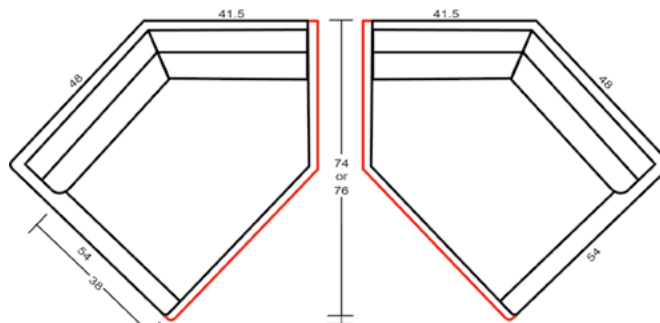

**920-02-35 CORNER CHAIR**  
920-02-35/40  
H36 W37 D37  
INSIDE: H16 W22 D22  
SEAT H: 20

**920-03 OTTOMAN**  
H20 W27 D21

**920-04 BUMPER OTTOMAN**  
H16 W35 D26

**920-05-50 ARMLESS LOVESEAT**  
920-05-50/40  
H36 W50 D37  
INSIDE: H16 W50 D22  
SEAT H: 20