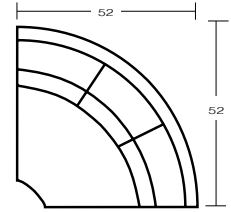

H39 W82 D41  
INSIDE: H19 W73 D22  
SEAT H: 20 ARM H: 24

**2560-1R  
RIGHT ARM SOFA**  
SAME DIMENSIONS AS  
2560-1L

**2562-35  
CORNER CHAIR**

H39 W41 D41  
INSIDE: H19 W24 D22  
SEAT H: 20

**2569 WEDGE**

H39 W72 D44  
INSIDE: H19 W46 D21  
SEAT H: 20

**2565-1L LEFT ARM  
LOVESEAT OR 2565-1R  
RIGHT ARM LOVESEAT**

H39 W58 D41  
INSIDE: H19 W49 D22  
SEAT H: 20 ARM H: 24

2560

OUTSIDE: H39 W89 D41  
INSIDE: H19 W72 D22  
SEAT: H20 ARM: H24