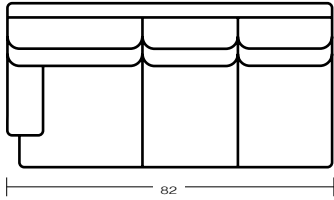

57

**932-05-1R  
RIGHT ARM LOVESEAT**

H37.5 W57 D40  
INSIDE: H16 W51 D22  
SEAT H21 ARM H23

SOFA GROUPS & SECTIONALS

2565-1L

2569

2565-1R

**2560-1L  
LEFT ARM SOFA**