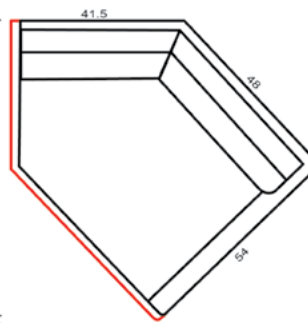

920-6-1R RIGHT ARM CUDDLER
920-6-1R/40
H36 D54
INSIDE: H16 D38
SEAT H:20 ARM H:24