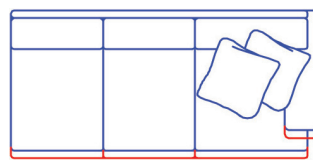

~ 20" SEAT DEPTH ~ ~ 22" SEAT DEPTH ~ ~ 24" SEAT DEPTH ~

Left Facing Sofa
 5500-81L, ISW 70" OW 78"
 6600-81L, ISW 70" OW 78"
 7700-81L, ISW 70" OW 78"

Corner Left Facing Sofa
 5500-90L, ISW 82" OW 90"
 6600-92L, ISW 84" OW 92"
 7700-94L, ISW 86" OW 94"

Left Facing Queen Sleeper
 5509-QSL, ISW 70" OW 78"
 6609-QSL, ISW 70" OW 78"

Left Facing End Wedge
 5508L, W 68" x D 51"
 6608L, W 70" x D 53"
 7708L, W 72" x D 55"

~End Wedges are T cushion only~

Right Facing Sofa
 5500-81R, ISW 70" OW 78"
 6600-81R, ISW 70" OW 78"
 7700-81R, ISW 70" OW 78"

Corner Right Facing Sofa
 5500-90R, ISW 82" OW 90"
 6600-92R, ISW 84" OW 92"
 7700-94R, ISW 86" OW 94"

Right Facing Queen Sleeper
 5509-QSR, ISW 70" OW 78"
 6609-QSR, ISW 70" OW 78"

Right Facing End Wedge
 5508R, W 68" x D 51"
 6608R, W 70" x D 53"
 7708R, W 72" x D 55"