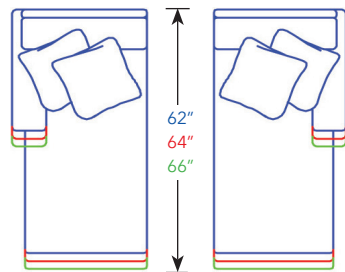

Corner Right Facing Sofa
 5500-90R, ISW 82" OW 90"
 6600-92R, ISW 84" OW 92"
 7700-94R, ISW 86" OW 94"

Right Facing Queen Sleeper
 5509-QSR, ISW 70" OW 78"
 6609-QSR, ISW 70" OW 78"

Right Facing End Wedge
 5508R, W 68" x D 51"
 6608R, W 70" x D 53"
 7708R, W 72" x D 55"

Armless Sofa
 5500-70AL, OW 69"
 6600-70AL, OW 69"
 7700-70AL, OW 69"

Armless Chair
 5505AL, OW 23"
 6605AL, OW 23"
 7705AL, OW 23"

Right Facing Theater Loveseat
 5502-67R, ISW 59" OW 67"
 6602-67R, ISW 60" OW 68"
 7702-67R, ISW 61" OW 69"

Right Facing Loveseat
 5501-57R, ISW 47" OW 55"
 6601-57R, ISW 47" OW 55"
 7701-57R, ISW 47" OW 55"

Armless Loveseat
 5501-48AL, OW 46"
 6601-48AL, OW 46"
 7701-48AL, OW 46"

Left Facing Chair
 5505L, ISW 23" OW 31"
 6605L, ISW 23" OW 31"
 7705L, ISW 23" OW 31"

Right Facing Chair
 5505R, ISW 23" OW 31"
 6605R, ISW 23" OW 31"
 7705R, ISW 23" OW 31"

Left Facing Chaise 5504L, 31 1/2" x 62"
 6604L, 31 1/2" x 64"
 7704L, 31 1/2" x 66"
 Right Facing Chaise 5504R, 31 1/2" x 62"
 6604R, 31 1/2" x 64"
 7704R, 31 1/2" x 66"