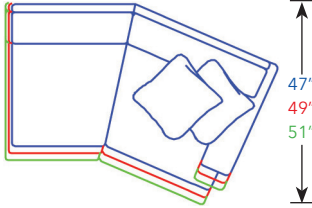

Right Facing Theater Loveseat
5502-67R, ISW 59" OW 67"
6602-67R, ISW 60" OW 68"
7702-67R, ISW 61" OW 69"