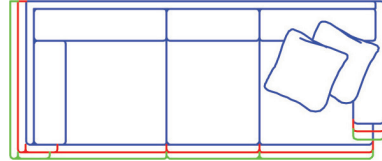

~ 20" SEAT DEPTH ~ ~ 22" SEAT DEPTH ~ ~ 24" SEAT DEPTH ~

Left Facing Sofa
 5500-81L, ISW 70" OW 78"
 6600-81L, ISW 70" OW 78"
 7700-81L, ISW 70" OW 78"

Corner Left Facing Sofa
 5500-90L, ISW 82" OW 90"
 6600-92L, ISW 84" OW 92"
 7700-94L, ISW 86" OW 94"

Left Facing Queen Sleeper
 5509-QSL, ISW 70" OW 78"
 6609-QSL, ISW 70" OW 78"

Left Facing End Wedge
 5508L, W 68" x D 51"
 6608L, W 70" x D 53"
 7708L, W 72" x D 55"

~End Wedges are T cushion only~

Right Facing Sofa
 5500-81R, ISW 70" OW 78"
 6600-81R, ISW 70" OW 78"
 7700-81R, ISW 70" OW 78"

Corner Right Facing Sofa
 5500-90R, ISW 82" OW 90"
 6600-92R, ISW 84" OW 92"
 7700-94R, ISW 86" OW 94"

Right Facing Queen Sleeper
 5509-QSR, ISW 70" OW 78"
 6609-QSR, ISW 70" OW 78"

Right Facing End Wedge
 5508R, W 68" x D 51"
 6608R, W 70" x D 53"
 7708R, W 72" x D 55"