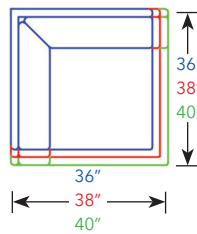

Cube Wedge
5506CP, 36"
6606CP, 38"
7706CP, 40"