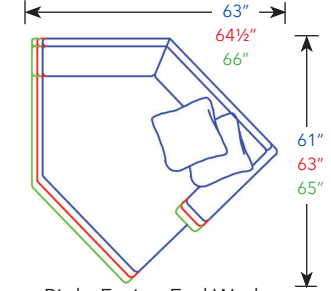

Right Facing End Wedge
5508R, W 68" x D 51"
6608R, W 70" x D 53"
7708R, W 72" x D 55"