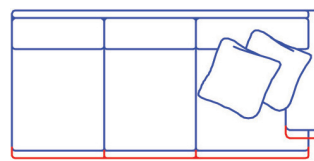

Right Facing Queen Sleeper
5509-QSR, ISW 70" OW 78"
6609-QSR, ISW 70" OW 78"