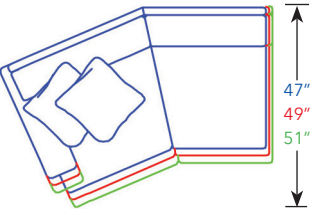

Left Facing Theater Loveseat
5502-67L, ISW 59" OW 67"
6602-67L, ISW 60" OW 68"
7702-67L, ISW 61" OW 69"