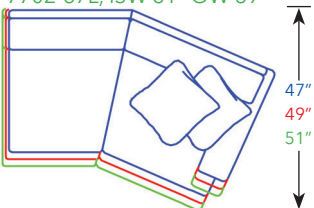

Right Facing Theater Loveseat
5502-67R, ISW 59" OW 67"
6602-67R, ISW 60" OW 68"
7702-67R, ISW 61" OW 69"