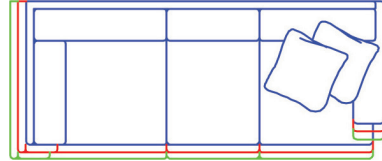

Corner Right Facing Sofa
5500-90R, ISW 82" OW 90"
6600-92R, ISW 84" OW 92"
7700-94R, ISW 86" OW 94"