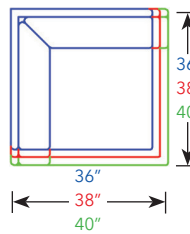

Cube Wedge
5506CP, 36"
6606CP, 38"
7706CP, 40"