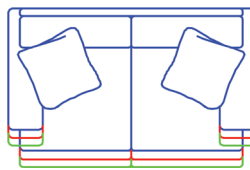

3 Cushion Sofa, ISW 59"
5530-75
6630-75
7730-75

2 Cushion Sofa, ISW 59"
5520-75
6620-75
7720-75

Full Sleeper, ISW 57"
5520 RS
6620 RS

Chair Sleeper, ISW 37"
5505 CS
6605 CS

103" / 105" / 107"
Curved Sofa, ISW 75"
5502-105
6602-105
7702-105

Loveseat, ISW 45"
5501-62
6601-62
7701-62

Twin Sleeper, ISW 45"
5520 LSS
6620 LSS

Chaise, ISW 21"
5504
6604
7704

Sofa/Chaise Combo, ISW 79"
5534-95 L/R
6634-95 L/R
7734-95 L/R

Sofa/Chaise Combo, ISW 69"
5534-85 L/R
6634-85 L/R
7734-85 L/R