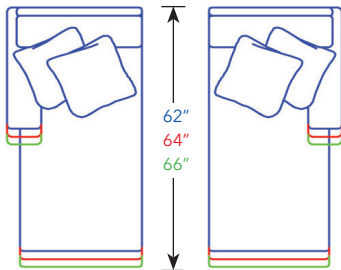

Corner Right Facing Sofa
 5500-90R, ISW 82" OW 90"
 6600-92R, ISW 84" OW 92"
 7700-94R, ISW 86" OW 94"

Right Facing Queen Sleeper
 5509-QSR, ISW 70" OW 78"
 6609-QSR, ISW 70" OW 78"

Right Facing End Wedge
 5508R, W 68" x D 51"
 6608R, W 70" x D 53"
 7708R, W 72" x D 55"

Armless Sofa
 5500-70AL, OW 69"
 6600-70AL, OW 69"
 7700-70AL, OW 69"

Armless Chair
 5505AL, OW 23"
 6605AL, OW 23"
 7705AL, OW 23"

Right Facing Theater Loveseat
 5502-67R, ISW 59" OW 67"
 6602-67R, ISW 60" OW 68"
 7702-67R, ISW 61" OW 69"

Right Facing Loveseat
 5501-57R, ISW 47" OW 55"
 6601-57R, ISW 47" OW 55"
 7701-57R, ISW 47" OW 55"

Armless Loveseat
 5501-48AL, OW 46"
 6601-48AL, OW 46"
 7701-48AL, OW 46"

Left Facing Chair
 5505L, ISW 23" OW 31"
 6605L, ISW 23" OW 31"
 7705L, ISW 23" OW 31"

Right Facing Chair
 5505R, ISW 23" OW 31"
 6605R, ISW 23" OW 31"
 7705R, ISW 23" OW 31"

Left Facing Chaise 5504L, 31½" x 62"
 6604L, 31½" x 64"
 7704L, 31½" x 66"
 Right Facing Chaise 5504R, 31½" x 62"
 6604R, 31½" x 64"
 7704R, 31½" x 66"
 ~Chaises are T cushion only~