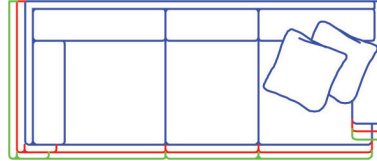

~ 20" SEAT DEPTH ~ ~ 22" SEAT DEPTH ~ ~ 24" SEAT DEPTH ~

Left Facing Sofa
 5500-81L, ISW 70" OW 78"
 6600-81L, ISW 70" OW 78"
 7700-81L, ISW 70" OW 78"

Corner Left Facing Sofa
 5500-90L, ISW 82" OW 90"
 6600-92L, ISW 84" OW 92"
 7700-94L, ISW 86" OW 94"

Left Facing Queen Sleeper
 5509-QSL, ISW 70" OW 78"
 6609-QSL, ISW 70" OW 78"

Left Facing End Wedge
 5508L, W 68" x D 51"
 6608L, W 70" x D 53"
 7708L, W 72" x D 55"

~End Wedges are T cushion only~

Right Facing Sofa
 5500-81R, ISW 70" OW 78"
 6600-81R, ISW 70" OW 78"
 7700-81R, ISW 70" OW 78"

Corner Right Facing Sofa
 5500-90R, ISW 82" OW 90"
 6600-92R, ISW 84" OW 92"
 7700-94R, ISW 86" OW 94"

Right Facing Queen Sleeper
 5509-QSR, ISW 70" OW 78"
 6609-QSR, ISW 70" OW 78"

Right Facing End Wedge
 5508R, W 68" x D 51"
 6608R, W 70" x D 53"
 7708R, W 72" x D 55"