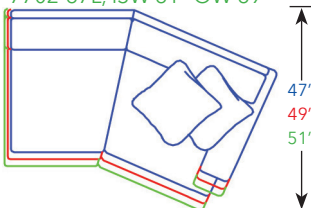

Right Facing Theater Loveseat
5502-67R, ISW 59" OW 67"
6602-67R, ISW 60" OW 68"
7702-67R, ISW 61" OW 69"