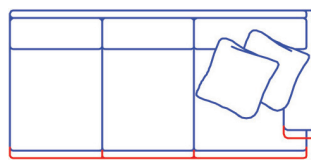

~ 20" SEAT DEPTH ~ ~ 22" SEAT DEPTH ~ ~ 24" SEAT DEPTH ~

Left Facing Sofa
 5500-81L, ISW 70" OW 78"
 6600-81L, ISW 70" OW 78"
 7700-81L, ISW 70" OW 78"

Corner Left Facing Sofa
 5500-90L, ISW 82" OW 90"
 6600-92L, ISW 84" OW 92"
 7700-94L, ISW 86" OW 94"

Left Facing Queen Sleeper
 5509-QSL, ISW 70" OW 78"
 6609-QSL, ISW 70" OW 78"

Left Facing End Wedge
 5508L, W 68" x D 51"
 6608L, W 70" x D 53"
 7708L, W 72" x D 55"

~End Wedges are T cushion only~

Right Facing Sofa
 5500-81R, ISW 70" OW 78"
 6600-81R, ISW 70" OW 78"
 7700-81R, ISW 70" OW 78"

Corner Right Facing Sofa
 5500-90R, ISW 82" OW 90"
 6600-92R, ISW 84" OW 92"
 7700-94R, ISW 86" OW 94"

Right Facing Queen Sleeper
 5509-QSR, ISW 70" OW 78"
 6609-QSR, ISW 70" OW 78"

Right Facing End Wedge
 5508R, W 68" x D 51"
 6608R, W 70" x D 53"
 7708R, W 72" x D 55"