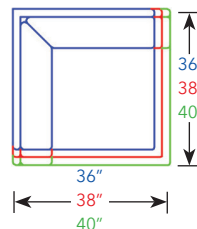

Armless Sofa
 5500-70AL, OW 69"
 6600-70AL, OW 69"
 7700-70AL, OW 69"

Armless Chair
 5505AL, OW 23"
 6605AL, OW 23"
 7705AL, OW 23"

Right Facing Theater Loveseat
 5502-67R, ISW 59" OW 67"
 6602-67R, ISW 60" OW 68"
 7702-67R, ISW 61" OW 69"

Right Facing Loveseat
 5501-57R, ISW 47" OW 55"
 6601-57R, ISW 47" OW 55"
 7701-57R, ISW 47" OW 55"

Armless Loveseat
 5501-48AL, OW 46"
 6601-48AL, OW 46"
 7701-48AL, OW 46"

Left Facing Chair
 5505L, ISW 23" OW 31"
 6605L, ISW 23" OW 31"
 7705L, ISW 23" OW 31"

Right Facing Chair
 5505R, ISW 23" OW 31"
 6605R, ISW 23" OW 31"
 7705R, ISW 23" OW 31"

Left Facing Chaise 5504L, 31½" x 62"
 6604L, 31½" x 64"
 7704L, 31½" x 66"
 Right Facing Chaise 5504R, 31½" x 62"
 6604R, 31½" x 64"
 7704R, 31½" x 66"
 ~Chaises are T cushion only~