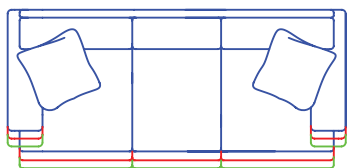

**COMMON DIMENSIONS:**

Seat Height: 20"

Arm Height: 26"

**STYLE INFORMATION:**

- Comfort Cushion
- Spring Edge
- (Sleepers & Ottomans are Hard Edge)
- Pillows: 20"

3 Cushion Sofa, ISW 79"

5530-95  
6630-95  
7730-95

2 Cushion Sofa, ISW 79"

5520-95  
6620-95  
7720-95

3 Cushion Queen Sleeper, ISW 66"

5530 QS  
6630 QS  
7730 QS

Chair / Swivel, ISW 21"

5505 / 5505 S  
6605 / 6605 S  
7705 / 7705 S

3 Cushion Sofa, ISW 69"

5530-85  
6630-85  
7730-85

2 Cushion Sofa, ISW 69"

5520-85  
6620-85  
7720-85

2 Cushion Queen Sleeper, ISW 66"

5520 QS  
6620 QS  
7720 QS

Oversized Chair, ISW 31"

5505½  
6605½  
7705½

3 Cushion Sofa, ISW 59"