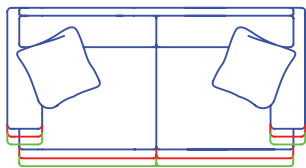

**COMMON DIMENSIONS:**

Seat Height: 20"

Arm Height: 26"

**STYLE INFORMATION:**

- Comfort Cushion
- Spring Edge
- (Sleepers & Ottomans are Hard Edge)
- Pillows: 20"

3 Cushion Sofa, ISW 79"

5530-95  
6630-95  
7730-95

5530-85  
6630-85  
7730-85

2 Cushion Sofa, ISW 69"

5520-85  
6620-85  
7720-85

2 Cushion Queen Sleeper, ISW 66"

5520 QS  
6620 QS  
7720 QS

Oversized Chair, ISW 31"

5505½  
6605½  
7705½

3 Cushion Sofa, ISW 59"

5530-75  
6630-75  
7730-75

2 Cushion Sofa, ISW 59"

5520-75  
6620-75  
7720-75

Full Sleeper, ISW 57"

5520 RS  
6620 RS  
7720 RS

Chair Sleeper, ISW 37"

5505 CS  
6605 CS  
7705 CS

103" / 105" / 107"