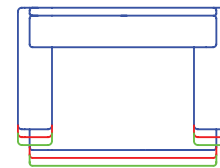

5530-75  
6630-75  
7730-75

2 Cushion Sofa, ISW 59"

5520-75  
6620-75  
7720-75

Full Sleeper, ISW 57"

5520 RS  
6620 RS  
7720 RS

Chair Sleeper, ISW 37"

5505 CS  
6605 CS  
7705 CS

103" / 105" / 107"

Curved Sofa, ISW 75"

5502-105  
6602-105  
7702-105

Loveseat, ISW 45"

5501-62  
6601-62  
7701-62

Twin Sleeper, ISW 45"

5520 LSS  
6620 LSS  
7720 LSS

Chaise, ISW 21"

5504  
6604  
7704