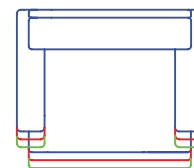

**COMMON DIMENSIONS:**

Seat Height: 20"

Arm Height: 26"

**STYLE INFORMATION:**

- Comfort Cushion
- Spring Edge
- (Sleepers & Ottomans are Hard Edge)
- Pillows: 20"

3 Cushion Sofa, ISW 79"

5530-95  
6630-95  
7730-95

5530-85  
6630-85  
7730-85

2 Cushion Sofa, ISW 69"

5520-85  
6620-85  
7720-85

2 Cushion Queen Sleeper, ISW 66"

5520 QS  
6620 QS  
7720 QS

Oversized Chair, ISW 31"

5505½  
6605½  
7705½

3 Cushion Sofa, ISW 59"

5530-75  
6630-75  
7730-75

2 Cushion Sofa, ISW 59"

5520-75  
6620-75  
7720-75

Full Sleeper, ISW 57"

5520 RS  
6620 RS  
7720 RS

Chair Sleeper, ISW 37"

5505 CS  
6605 CS  
7705 CS

103" / 105" / 107"