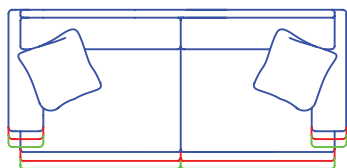

**COMMON DIMENSIONS:**

Seat Height: 20"

Arm Height: 26"

**STYLE INFORMATION:**

- Comfort Cushion
- Spring Edge
- (Sleepers & Ottomans are Hard Edge)
- Pillows: 20"

3 Cushion Sofa, ISW 79"

5530-95  
6630-95  
7730-95

2 Cushion Sofa, ISW 79"

5520-95  
6620-95  
7720-95

3 Cushion Queen Sleeper, ISW 66"

5530 QS  
6630 QS  
7730 QS

Chair / Swivel, ISW 21"

5505 / 5505 S  
6605 / 6605 S  
7705 / 7705 S

3 Cushion Sofa, ISW 69"

5530-85  
6630-85  
7730-85

2 Cushion Sofa, ISW 69"

5520-85  
6620-85  
7720-85

2 Cushion Queen Sleeper, ISW 66"

5520 QS  
6620 QS  
7720 QS

Oversized Chair, ISW 31"

5505½  
6605½  
7705½

3 Cushion Sofa, ISW 59"