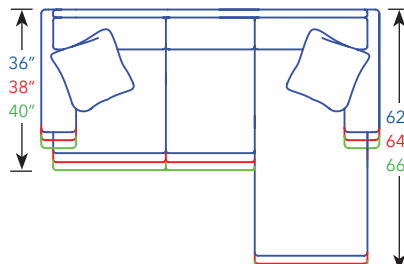

**COMMON DIMENSIONS:**

Seat Height: 20"

Arm Height: 26"

**STYLE INFORMATION:**

- Comfort Cushion
- Spring Edge
- (Sleepers & Ottomans are Hard Edge)
- Pillows: 20"

3 Cushion Sofa, ISW 79"

5530-95  
6630-95  
7730-95

5530-75  
6630-75  
7730-75

2 Cushion Sofa, ISW 59"

5520-75  
6620-75  
7720-75

Full Sleeper, ISW 57"

5520 RS  
6620 RS  
7720 RS

Chair Sleeper, ISW 37"

5505 CS  
6605 CS  
7705 CS

103" / 105" / 107"

Curved Sofa, ISW 75"

5502-105  
6602-105  
7702-105

Loveseat, ISW 45"

5501-62  
6601-62  
7701-62

Twin Sleeper, ISW 45"

5520 LSS  
6620 LSS  
7720 LSS

Chaise, ISW 21"

5504  
6604  
7704

61"  
63"  
65"

Sofa/Chaise Combo, ISW 79"

5534-95 L/R  
6634-95 L/R  
7734-95 L/R

Sofa/Chaise Combo, ISW 69"

5534-85 L/R  
6634-85 L/R  
7734-85 L/R

Sofa/Chaise Combo, ISW 59"

5534-75 L/R  
6634-75 L/R  
7734-75 L/R