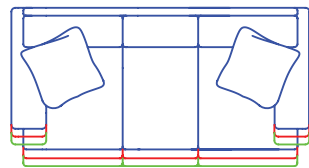

**COMMON DIMENSIONS:**

Seat Height: 20"

Arm Height: 26"

**STYLE INFORMATION:**

- Comfort Cushion
- Spring Edge
- (Sleepers & Ottomans are Hard Edge)
- Pillows: 20"

3 Cushion Sofa, ISW 79"

5530-95  
6630-95  
7730-95

2 Cushion Sofa, ISW 79"

5520-95  
6620-95  
7720-95

3 Cushion Queen Sleeper, ISW 66"

5530 QS  
6630 QS  
7730 QS

Chair / Swivel, ISW 21"

5505 / 5505 S  
6605 / 6605 S  
7705 / 7705 S

3 Cushion Sofa, ISW 69"

5530-85  
6630-85  
7730-85

2 Cushion Sofa, ISW 69"

5520-85  
6620-85  
7720-85

2 Cushion Queen Sleeper, ISW 66"

5520 QS  
6620 QS  
7720 QS

Oversized Chair, ISW 31"

5505½  
6605½  
7705½

3 Cushion Sofa, ISW 59"

5530-75  
6630-75  
7730-75

2 Cushion Sofa, ISW 59"

5520-75  
6620-75  
7720-75

Full Sleeper, ISW 57"

5520 RS  
6620 RS  
7720 RS

Chair Sleeper, ISW 37"

5505 CS  
6605 CS  
7705 CS

103" / 105" / 107"