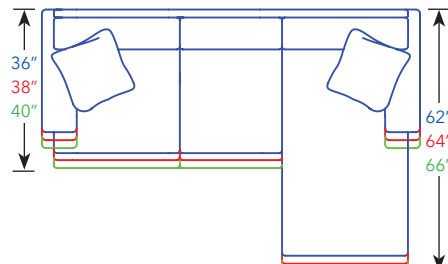

**COMMON DIMENSIONS:**

Seat Height: 20"

Arm Height: 26"

**STYLE INFORMATION:**

- Comfort Cushion
- Spring Edge
- (Sleepers & Ottomans are Hard Edge)
- Pillows: 20"

3 Cushion Sofa, ISW 79"

5530-95  
6630-95  
7730-95

5530-75  
6630-75  
7730-75

2 Cushion Sofa, ISW 59"

5520-75  
6620-75  
7720-75

Full Sleeper, ISW 57"

5520 RS  
6620 RS  
7720 RS

Chair Sleeper, ISW 37"

5505 CS  
6605 CS  
7705 CS

103" / 105" / 107"

Curved Sofa, ISW 75"

5502-105  
6602-105  
7702-105

Loveseat, ISW 45"

5501-62  
6601-62  
7701-62

Twin Sleeper, ISW 45"

5520 LSS  
6620 LSS  
7720 LSS

Chaise, ISW 21"

5504  
6604  
7704

61"  
63"  
65"

Sofa/Chaise Combo, ISW 79"

5534-95 L/R  
6634-95 L/R  
7734-95 L/R

Sofa/Chaise Combo, ISW 69"

5534-85 L/R  
6634-85 L/R  
7734-85 L/R

Sofa/Chaise Combo, ISW 59"

5534-75 L/R  
6634-75 L/R  
7734-75 L/R