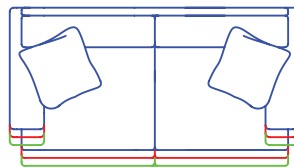

**COMMON DIMENSIONS:**

Seat Height: 20"

Arm Height: 26"

**STYLE INFORMATION:**

- Comfort Cushion
- Spring Edge
- (Sleepers & Ottomans are Hard Edge)
- Pillows: 20"

3 Cushion Sofa, ISW 79"

5530-95  
6630-95  
7730-95

2 Cushion Sofa, ISW 79"

5520-95  
6620-95  
7720-95

3 Cushion Queen Sleeper, ISW 66"

5530 QS  
6630 QS  
7730 QS

Chair / Swivel, ISW 21"

5505 / 5505 S  
6605 / 6605 S  
7705 / 7705 S

3 Cushion Sofa, ISW 69"

5530-85  
6630-85  
7730-85

2 Cushion Sofa, ISW 69"

5520-85  
6620-85  
7720-85

2 Cushion Queen Sleeper, ISW 66"

5520 QS  
6620 QS  
7720 QS

Oversized Chair, ISW 31"

5505½  
6605½  
7705½

3 Cushion Sofa, ISW 59"

5530-75  
6630-75  
7730-75

2 Cushion Sofa, ISW 59"

5520-75  
6620-75  
7720-75

Full Sleeper, ISW 57"

5520 RS  
6620 RS  
7720 RS

Chair Sleeper, ISW 37"

5505 CS  
6605 CS  
7705 CS

103" / 105" / 107"