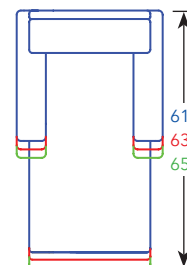

5530-75  
6630-75  
7730-75

2 Cushion Sofa, ISW 59"

5520-75  
6620-75  
7720-75

Full Sleeper, ISW 57"

5520 RS  
6620 RS  
7720 RS

Chair Sleeper, ISW 37"

5505 CS  
6605 CS  
7705 CS

103" / 105" / 107"

Curved Sofa, ISW 75"

5502-105  
6602-105  
7702-105

Loveseat, ISW 45"

5501-62  
6601-62  
7701-62

Twin Sleeper, ISW 45"

5520 LSS  
6620 LSS  
7720 LSS

Chaise, ISW 21"

5504  
6604  
7704

61"  
63"  
65"

Sofa/Chaise Combo, ISW 79"

5534-95 L/R  
6634-95 L/R  
7734-95 L/R

Sofa/Chaise Combo, ISW 69"

5534-85 L/R  
6634-85 L/R  
7734-85 L/R

Sofa/Chaise Combo, ISW 59"

5534-75 L/R  
6634-75 L/R  
7734-75 L/R