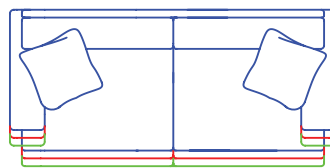

**COMMON DIMENSIONS:**

Seat Height: 20"

Arm Height: 26"

**STYLE INFORMATION:**

- Comfort Cushion
- Spring Edge
- (Sleepers & Ottomans are Hard Edge)
- Pillows: 20"

3 Cushion Sofa, ISW 79"

5530-95  
6630-95  
7730-95

2 Cushion Sofa, ISW 79"

5520-95  
6620-95  
7720-95

3 Cushion Queen Sleeper, ISW 66"

5530 QS  
6630 QS  
7730 QS

Chair / Swivel, ISW 21"

5505 / 5505 S  
6605 / 6605 S  
7705 / 7705 S

3 Cushion Sofa, ISW 69"

5530-85  
6630-85  
7730-85

2 Cushion Sofa, ISW 69"

5520-85  
6620-85  
7720-85

2 Cushion Queen Sleeper, ISW 66"

5520 QS  
6620 QS  
7720 QS

Oversized Chair, ISW 31"

5505½  
6605½  
7705½

3 Cushion Sofa, ISW 59"