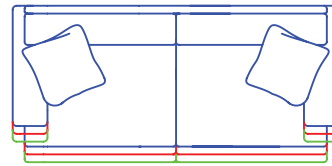

2 Cushion Queen Sleeper, ISW 66"
5520 QS
6620 QS
7720 QS