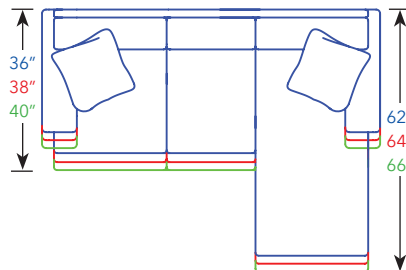

Loveseat, ISW 45"
 5501-62
 6601-62
 7701-62

Twin Sleeper, ISW 45"
 5520 LSS
 6620 LSS
 7720 LSS

61"
 63"
 65"
 Chaise, ISW 21"
 5504
 6604
 7704

36"
 38"
 40"
 62"
 64"
 66"
 Sofa/Chaise Combo, ISW 79"
 5534-95 L/R
 6634-95 L/R
 7734-95 L/R

36"
 38"
 40"
 62"
 64"
 66"
 Sofa/Chaise Combo, ISW 69"
 5534-85 L/R
 6634-85 L/R
 7734-85 L/R

36"
 38"
 40"
 62"
 64"
 66"
 Sofa/Chaise Combo, ISW 59"
 5534-75 L/R
 6634-75 L/R
 7734-75 L/R

~Chaises are T cushion only.~