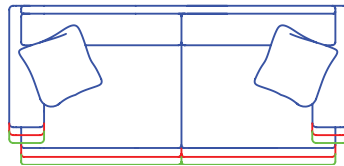

COMMON DIMENSIONS:
 Seat Height: 20"
 Arm Height: 26"

STYLE INFORMATION:
 • Comfort Cushion
 • Spring Edge
 (Sleepers & Ottomans are Hard Edge)
 • Pillows: 20"

3 Cushion Sofa, ISW 79"
 5530-95
 6630-95
 7730-95

2 Cushion Sofa, ISW 79"
 5520-95
 6620-95
 7720-95

3 Cushion Queen Sleeper, ISW 66"
 5530 QS
 6630 QS
 7730 QS

Chair / Swivel, ISW 21"
 5505 / 5505 S
 6605 / 6605 S
 7705 / 7705 S

3 Cushion Sofa, ISW 69"
 5530-85
 6630-85
 7730-85