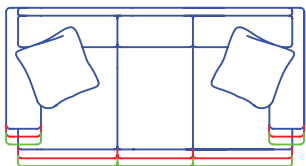

3 Cushion Sofa, ISW 59"
5530-75
6630-75
7730-75