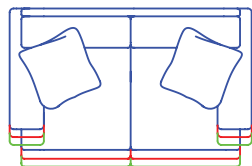

2 Cushion Sofa, ISW 59"
 5520-75
 6620-75
 7720-75

Full Sleeper, ISW 57"
 5520 RS
 6620 RS
 7720 RS

Chair Sleeper, ISW 37"
 5505 CS
 6605 CS
 7705 CS

103" / 105" / 107"
 Curved Sofa, ISW 75"
 5502-105
 6602-105
 7702-105

Loveseat, ISW 45"
 5501-62
 6601-62
 7701-62

Twin Sleeper, ISW 45"
 5520 LSS
 6620 LSS
 7720 LSS

61"
 63"
 65"
 Chaise, ISW 21"
 5504
 6604
 7704

36"
 38"
 40"
 62"
 64"
 66"
 Sofa/Chaise Combo, ISW 79"
 5534-95 L/R
 6634-95 L/R
 7734-95 L/R