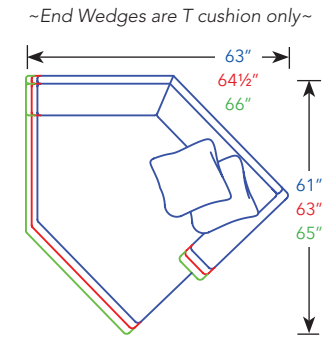

Left Facing Sofa
 5500-81L, ISW 70" OW 78"
 6600-81L, ISW 70" OW 78"
 7700-81L, ISW 70" OW 78"

Corner Left Facing Sofa
 5500-90L, ISW 82" OW 90"
 6600-92L, ISW 84" OW 92"
 7700-94L, ISW 86" OW 94"

Left Facing Queen Sleeper
 5509-QSL, ISW 70" OW 78"
 6609-QSL, ISW 70" OW 78"
 7709-QSL, ISW 70" OW 78"

Left Facing End Wedge
 5508L, W 68" x D 51"
 6608L, W 70" x D 53"
 7708L, W 72" x D 55"

Right Facing Sofa
 5500-81R, ISW 70" OW 78"
 6600-81R, ISW 70" OW 78"
 7700-81R, ISW 70" OW 78"

Corner Right Facing Sofa
 5500-90R, ISW 82" OW 90"
 6600-92R, ISW 84" OW 92"
 7700-94R, ISW 86" OW 94"

Right Facing Queen Sleeper
 5509-QSR, ISW 70" OW 78"
 6609-QSR, ISW 70" OW 78"
 7709-QSR, ISW 70" OW 78"

Right Facing End Wedge
 5508R, W 68" x D 51"
 6608R, W 70" x D 53"
 7708R, W 72" x D 55"

Left Facing Theater Loveseat
 5502-67L, ISW 59" OW 67"
 6602-67L, ISW 60" OW 68"
 7702-67L, ISW 61" OW 69"