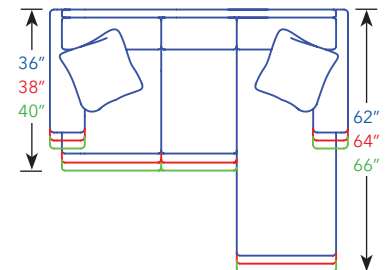

Loveseat, ISW 45"
 5501-62
 6601-62
 7701-62

Twin Sleeper, ISW 45"
 5520 LSS
 6620 LSS
 7720 LSS

61"
 63"
 65"
 Chaise, ISW 21"
 5504
 6604
 7704

36"
 38"
 40"
 62"
 64"
 66"
 Sofa/Chaise Combo, ISW 79"
 5534-95 L/R
 6634-95 L/R
 7734-95 L/R

36"
 38"
 40"
 62"
 64"
 66"
 Sofa/Chaise Combo, ISW 69"
 5534-85 L/R
 6634-85 L/R
 7734-85 L/R

36"
 38"
 40"
 62"
 64"
 66"
 Sofa/Chaise Combo, ISW 59"
 5534-75 L/R
 6634-75 L/R
 7734-75 L/R

~Chaises are T cushion only.~