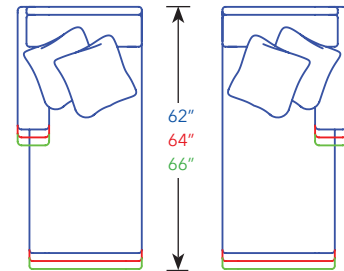

Left Facing Loveseat
 5501-57L, ISW 47" OW 55"
 6601-57L, ISW 47" OW 55"
 7701-57L, ISW 47" OW 55"

Armless Sofa
 5500-70AL, OW 69"
 6600-70AL, OW 69"
 7700-70AL, OW 69"

Armless Chair
 5505AL, OW 23"
 6605AL, OW 23"
 7705AL, OW 23"

Right Facing Theater Loveseat
 5502-67R, ISW 59" OW 67"
 6602-67R, ISW 60" OW 68"
 7702-67R, ISW 61" OW 69"

Right Facing Loveseat
 5501-57R, ISW 47" OW 55"
 6601-57R, ISW 47" OW 55"
 7701-57R, ISW 47" OW 55"

Armless Loveseat
 5501-48AL, OW 46"
 6601-48AL, OW 46"
 7701-48AL, OW 46"

Left Facing Chair
 5505L, ISW 23" OW 31"
 6605L, ISW 23" OW 31"
 7705L, ISW 23" OW 31"

Right Facing Chair
 5505R, ISW 23" OW 31"
 6605R, ISW 23" OW 31"
 7705R, ISW 23" OW 31"