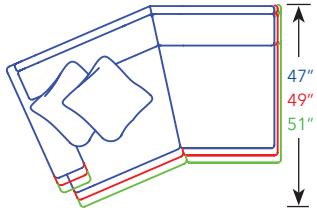

Left Facing Theater Loveseat
5502-67L, ISW 59" OW 67"
6602-67L, ISW 60" OW 68"
7702-67L, ISW 61" OW 69"