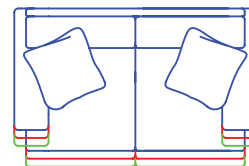

2 Cushion Sofa, ISW 59"
 5520-75
 6620-75
 7720-75

Full Sleeper, ISW 57"
 5520 RS
 6620 RS
 7720 RS

Chair Sleeper, ISW 37"
 5505 CS
 6605 CS
 7705 CS

103" / 105" / 107"
 Curved Sofa, ISW 75"
 5502-105
 6602-105
 7702-105

Loveseat, ISW 45"
 5501-62
 6601-62
 7701-62

Twin Sleeper, ISW 45"
 5520 LSS
 6620 LSS
 7720 LSS

61"
 63"
 65"
 Chaise, ISW 21"
 5504
 6604
 7704

36"
 38"
 40"
 62"
 64"
 66"
 Sofa/Chaise Combo, ISW 79"
 5534-95 L/R
 6634-95 L/R
 7734-95 L/R