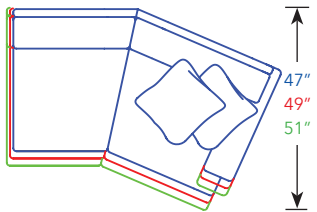

Right Facing Theater Loveseat
5502-67R, ISW 59" OW 67"
6602-67R, ISW 60" OW 68"
7702-67R, ISW 61" OW 69"