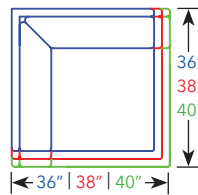

Cube Wedge
5506CP, 36"
6606CP, 38"
7706CP, 40"