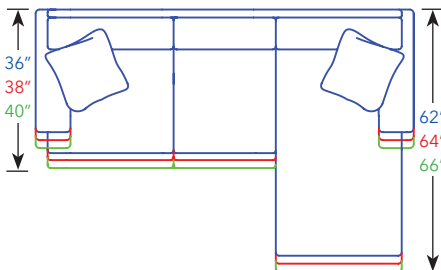

2 Cushion Sofa, ISW 59"
 5520-75
 6620-75
 7720-75

Full Sleeper, ISW 57"
 5520 RS
 6620 RS
 7720 RS

Chair Sleeper, ISW 37"
 5505 CS
 6605 CS
 7705 CS

103" / 105" / 107"
 Curved Sofa, ISW 75"
 5502-105
 6602-105
 7702-105

Loveseat, ISW 45"
 5501-62
 6601-62
 7701-62

Twin Sleeper, ISW 45"
 5520 LSS
 6620 LSS
 7720 LSS

61"
 63"
 65"
 Chaise, ISW 21"
 5504
 6604
 7704

36"
 38"
 40"
 62"
 64"
 66"
 Sofa/Chaise Combo, ISW 79"
 5534-95 L/R
 6634-95 L/R
 7734-95 L/R