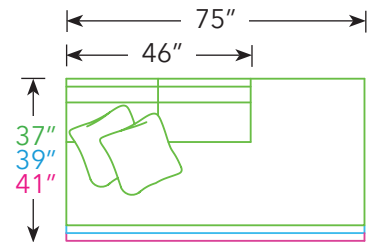

Sketches shown as 5" Track Arm
Measurements are with 5" Track Arm Only

SECTIONALS

Sketches are 1/4" scale
*All dimensions are approximate

*** Dimensions will vary based on options selected. Contact Customer Service. ***

19210-RS3, ISW 70" OW 75"
19230-RS3, ISW 70" OW 75"
19250-RS3, ISW 70" OW 75"

Armless Sofa

19210-AS1, OW 70"
19230-AS1, OW 70"
19250-AS1, OW 70"

Armless Sofa

19210-AS2, OW 70"
19230-AS2, OW 70"
19250-AS2, OW 70"

Armless Sofa

19210-AS3, OW 70"
19230-AS3, OW 70"
19250-AS3, OW 70"

Left Facing Lounge

19210-LL, OW 75" OD 37"
19230-LL, OW 75" OD 39"
19250-LL, OW 75" OD 41"

Right Facing Lounge

19210-RL, OW 75" OD 37"
19230-RL, OW 75" OD 39"
19250-RL, OW 75" OD 41"