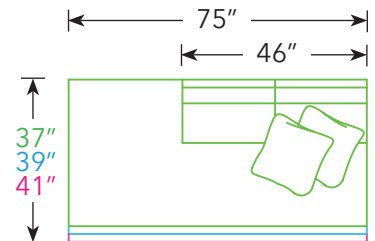

19210-RS3, ISW 70" OW 75"
19230-RS3, ISW 70" OW 75"
19250-RS3, ISW 70" OW 75"

Armless Sofa

19210-AS1, OW 70"
19230-AS1, OW 70"
19250-AS1, OW 70"

Armless Sofa

19210-AS2, OW 70"
19230-AS2, OW 70"
19250-AS2, OW 70"

Armless Sofa

19210-AS3, OW 70"
19230-AS3, OW 70"
19250-AS3, OW 70"

Left Facing Lounge

19210-LL, OW 75" OD 37"
19230-LL, OW 75" OD 39"
19250-LL, OW 75" OD 41"

Right Facing Lounge

19210-RL, OW 75" OD 37"
19230-RL, OW 75" OD 39"
19250-RL, OW 75" OD 41"

* Overall Width will vary based on Arm Options selected.*

Simply add Arm Width to Inside Seat Width with the exception of the Corner Sofa.

** Overall Height will be based on Back Option selected. **

Sketches shown as 5" Track Arm
Measurements are with 5" Track Arm Only