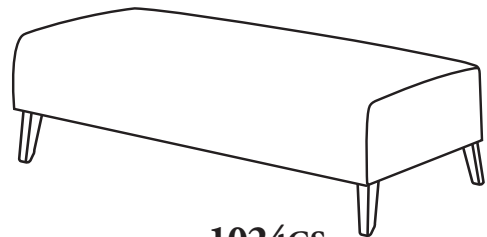

1024GS
W49 D26 H16