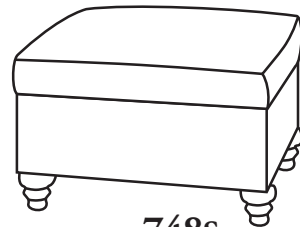

Inside Storage Dimensions			
	W x	D x	H
2820	22"	18"	9"
3222	26"	20"	9"
4020	34"	18"	9"
3636	30"	34"	9"

Width is clearance between hinges

Base options

HBC Hooded Ball Caster	RB Round Bun	SQ3 Square Tapered Leg 3"	PFS Pyramid Foot Small 3"	PFL Pyramid Foot Large 3"	BA Bun Apple 3"	DB Double Bun 3"	SP Spool 5"	LSP London Spool 5"	ML Metro Leg 5"	HSP Highland Spool 6"	SQ6 Square Tapered Leg 6"	SQ7 Square Tapered Leg 7"	TT7 Transitional Taper 7"	PL7 Pin Leg 7"	CHP Chippendale Leg 9"	SQ9 Square Tapered Leg 9"	SQ10 Square Tapered Leg 10"	KV Kick Valance	DS Dress Maker Skirt
-------------------------------------	---------------------------	--	--	--	------------------------------	-------------------------------	--------------------------	----------------------------------	------------------------------	------------------------------------	--	--	--	-----------------------------	-------------------------------------	--	--	------------------------------	-----------------------------------

Other Ottomans

174s
W24 D19 H16½

320s
W28 D20 H17

464s
W28 D20 H17

464½ s
W32 D22 H17

510s
W24 D18 H18½

743s
W33½ D28 H19

748s
W33½ D28 H19