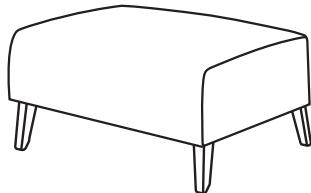

Inside Storage Dimensions			
	W x	D x	H
2820	22"	18"	9"
3222	26"	20"	9"
4020	34"	18"	9"
3636	30"	34"	9"

Width is clearance between hinges

Base options

HBC Hooded Ball Caster	RB Round Bun	SQ3 Square Tapered Leg 3"	PFS Pyramid Foot Small 3"	PFL Pyramid Foot Large 3"	BA Bun Apple 3"	DB Double Bun 3"	SP Spool 5"	LSP London Spool 5"	ML Metro Leg 5"	HSP Highland Spool 6"	SQ6 Square Tapered Leg 6"	SQ7 Square Tapered Leg 7"	TT7 Transitional Taper 7"	PL7 Pin Leg 7"	CHP Chippendale Leg 9"	SQ9 Square Tapered Leg 9"	SQ10 Square Tapered Leg 10"	KV Kick Valance	DS Dress Maker Skirt
-------------------------------------	---------------------------	--	--	--	------------------------------	-------------------------------	--------------------------	----------------------------------	------------------------------	------------------------------------	--	--	--	-----------------------------	-------------------------------------	--	--	------------------------------	-----------------------------------

Other Ottomans

174s
W24 D19 H16½

320s
W28 D20 H17

464s
W28 D20 H17

464½ s
W32 D22 H17

510s
W24 D18 H18½

743s
W33½ D28 H19

748s
W33½ D28 H19