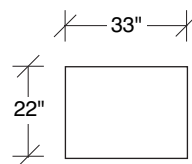

**1339-303**  
SOFA

**1339-313**  
SOFA

**1339-312**  
RAF - SOFA

**1339-401**  
LEFT CHAISE

**1339-402**  
RIGHT CHAISE

**1339-103**  
CHAIR

**1339-414**  
LEFT CHAISE

**1339-415**  
RIGHT CHAISE

**1339-311**  
LAF - SOFA

**1339-307**  
LAF - RIGHT HI CORNER

**1339-306**  
RAF - LEFT HI CORNER

**1339-000**  
OTTOMAN

**Manolo**  
**1339 - Series**

Scale 1/4" = 1'0"  
All upholstery sizes are approximate