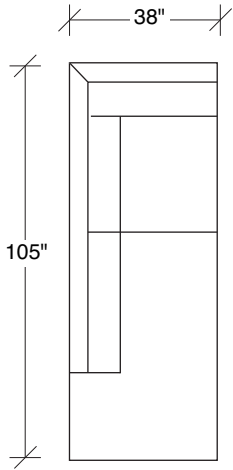

**1339-303**  
SOFA

**1339-313**  
SOFA

**1339-312**  
RAF - SOFA

**1339-401**  
LEFT CHAISE

**1339-402**  
RIGHT CHAISE

**1339-103**  
CHAIR

**1339-414**  
LEFT CHAISE

**1339-415**  
RIGHT CHAISE

**1339-311**  
LAF - SOFA

**1339-307**  
LAF - RIGHT HI CORNER

**1339-306**  
RAF - LEFT HI CORNER

**1339-000**  
OTTOMAN

**Manolo**  
**1339 - Series**

Scale 1/4" = 1'0"  
All upholstery sizes are approximate