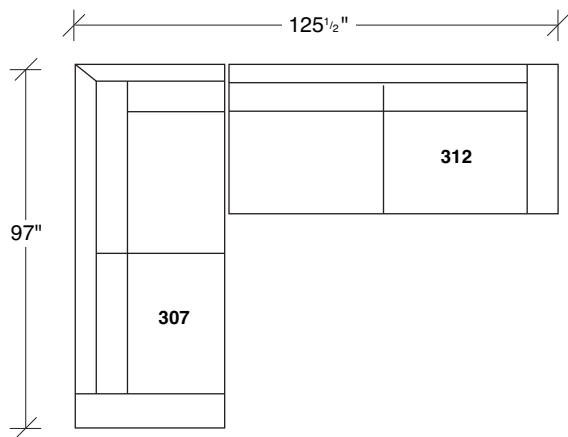

**1339-303**  
SOFA

**1339-313**  
SOFA

**1339-312**  
RAF - SOFA

**1339-401**  
LEFT CHAISE

**1339-402**  
RIGHT CHAISE

**1339-103**  
CHAIR

**1339-414**  
LEFT CHAISE

**1339-415**  
RIGHT CHAISE

**1339-311**  
LAF - SOFA

**1339-307**  
LAF - RIGHT HI CORNER

**1339-306**  
RAF - LEFT HI CORNER

**1339-000**  
OTTOMAN

**Manolo**  
**1339 - Series**

Scale 1/4" = 1'0"  
All upholstery sizes are approximate