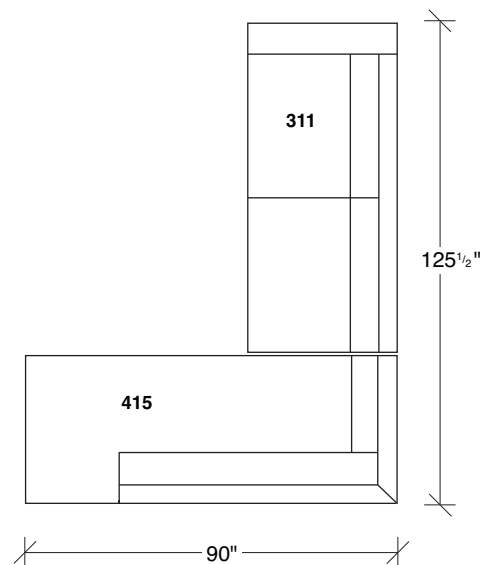

**1339-303**  
SOFA

**1339-313**  
SOFA

**1339-312**  
RAF - SOFA

**1339-401**  
LEFT CHAISE

**1339-402**  
RIGHT CHAISE

**1339-103**  
CHAIR

**1339-414**  
LEFT CHAISE

**1339-415**  
RIGHT CHAISE

**1339-311**  
LAF - SOFA

**1339-307**  
LAF - RIGHT HI CORNER

**1339-306**  
RAF - LEFT HI CORNER

**1339-000**  
OTTOMAN

**Manolo**  
**1339 - Series**

Scale 1/4" = 1'0"  
All upholstery sizes are approximate