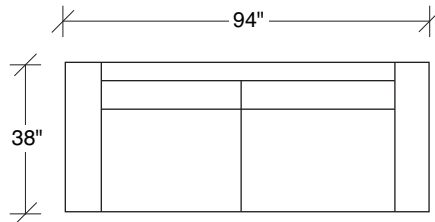

**1339-303**  
SOFA

**1339-313**  
SOFA

**1339-312**  
RAF - SOFA

**1339-401**  
LEFT CHAISE

**1339-402**  
RIGHT CHAISE

**1339-103**  
CHAIR

**1339-414**  
LEFT CHAISE

**1339-415**  
RIGHT CHAISE

**1339-311**  
LAF - SOFA

**1339-307**  
LAF - RIGHT HI CORNER

**1339-306**  
RAF - LEFT HI CORNER

**1339-000**  
OTTOMAN

**Manolo**  
**1339 - Series**

Scale 1/4" = 1'0"  
All upholstery sizes are approximate