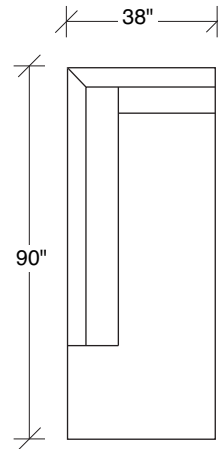

**1339-303**  
SOFA

**1339-313**  
SOFA

**1339-312**  
RAF - SOFA

**1339-401**  
LEFT CHAISE

**1339-402**  
RIGHT CHAISE

**1339-103**  
CHAIR

**1339-414**  
LEFT CHAISE

**1339-415**  
RIGHT CHAISE

**1339-311**  
LAF - SOFA

**1339-307**  
LAF - RIGHT HI CORNER

**1339-306**  
RAF - LEFT HI CORNER

**1339-000**  
OTTOMAN

**Manolo**  
**1339 - Series**

Scale 1/4" = 1'0"  
All upholstery sizes are approximate