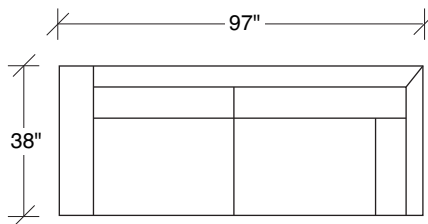

**1339-303**  
SOFA

**1339-313**  
SOFA

**1339-312**  
RAF - SOFA

**1339-401**  
LEFT CHAISE

**1339-402**  
RIGHT CHAISE

**1339-103**  
CHAIR

**1339-414**  
LEFT CHAISE

**1339-415**  
RIGHT CHAISE

**1339-311**  
LAF - SOFA

**1339-307**  
LAF - RIGHT HI CORNER

**1339-306**  
RAF - LEFT HI CORNER

**1339-000**  
OTTOMAN

**Manolo**  
**1339 - Series**

Scale 1/4" = 1'0"  
All upholstery sizes are approximate