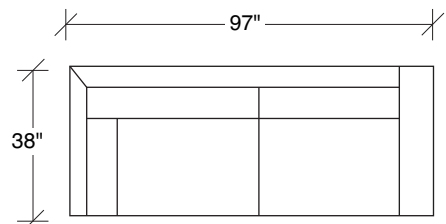

**1339-303**  
SOFA

**1339-313**  
SOFA

**1339-312**  
RAF - SOFA

**1339-401**  
LEFT CHAISE

**1339-402**  
RIGHT CHAISE

**1339-103**  
CHAIR

**1339-414**  
LEFT CHAISE

**1339-415**  
RIGHT CHAISE

**1339-311**  
LAF - SOFA

**1339-307**  
LAF - RIGHT HI CORNER

**1339-306**  
RAF - LEFT HI CORNER

**1339-000**  
OTTOMAN

**Manolo**  
**1339 - Series**

Scale 1/4" = 1'0"  
All upholstery sizes are approximate