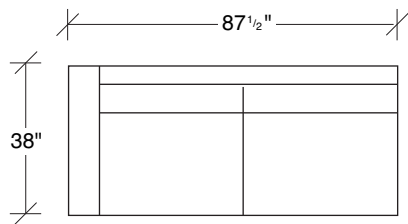

**1339-303**  
SOFA

**1339-313**  
SOFA

**1339-312**  
RAF - SOFA

**1339-401**  
LEFT CHAISE

**1339-402**  
RIGHT CHAISE

**1339-103**  
CHAIR

**1339-414**  
LEFT CHAISE

**1339-415**  
RIGHT CHAISE

**1339-311**  
LAF - SOFA

**1339-307**  
LAF - RIGHT HI CORNER

**1339-306**  
RAF - LEFT HI CORNER

**1339-000**  
OTTOMAN

**Manolo**  
**1339 - Series**

Scale 1/4" = 1'0"  
All upholstery sizes are approximate