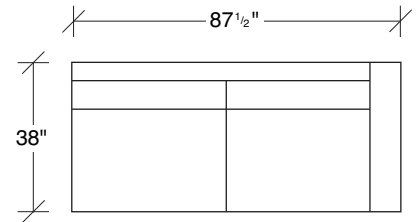

**1339-303**  
SOFA

**1339-313**  
SOFA

**1339-312**  
RAF - SOFA

**1339-401**  
LEFT CHAISE

**1339-402**  
RIGHT CHAISE

**1339-103**  
CHAIR

**1339-414**  
LEFT CHAISE

**1339-415**  
RIGHT CHAISE

**1339-311**  
LAF - SOFA

**1339-307**  
LAF - RIGHT HI CORNER

**1339-306**  
RAF - LEFT HI CORNER

**1339-000**  
OTTOMAN

**Manolo**  
**1339 - Series**

Scale 1/4" = 1'0"  
All upholstery sizes are approximate