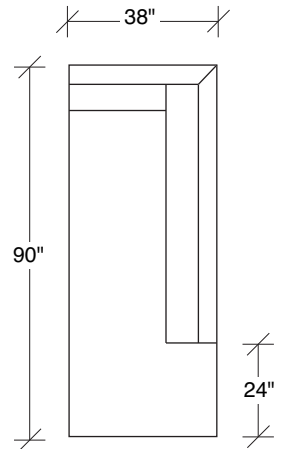

**1339-303**  
SOFA

**1339-313**  
SOFA

**1339-312**  
RAF - SOFA

**1339-401**  
LEFT CHAISE

**1339-402**  
RIGHT CHAISE

**1339-103**  
CHAIR

**1339-414**  
LEFT CHAISE

**1339-415**  
RIGHT CHAISE

**1339-311**  
LAF - SOFA

**1339-307**  
LAF - RIGHT HI CORNER

**1339-306**  
RAF - LEFT HI CORNER

**1339-000**  
OTTOMAN

**Manolo**  
**1339 - Series**

Scale 1/4" = 1'0"  
All upholstery sizes are approximate