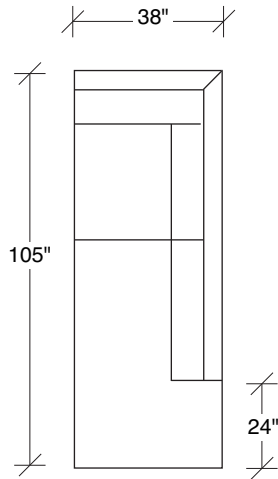

**1339-303**  
SOFA

**1339-313**  
SOFA

**1339-312**  
RAF - SOFA

**1339-401**  
LEFT CHAISE

**1339-402**  
RIGHT CHAISE

**1339-103**  
CHAIR

**1339-414**  
LEFT CHAISE

**1339-415**  
RIGHT CHAISE

**1339-311**  
LAF - SOFA

**1339-307**  
LAF - RIGHT HI CORNER

**1339-306**  
RAF - LEFT HI CORNER

**1339-000**  
OTTOMAN

**Manolo**  
**1339 - Series**

Scale 1/4" = 1'0"  
All upholstery sizes are approximate