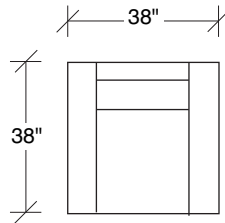

**1339-303**  
SOFA

**1339-313**  
SOFA

**1339-312**  
RAF - SOFA

**1339-401**  
LEFT CHAISE

**1339-402**  
RIGHT CHAISE

**1339-103**  
CHAIR

**1339-414**  
LEFT CHAISE

**1339-415**  
RIGHT CHAISE

**1339-311**  
LAF - SOFA

**1339-307**  
LAF - RIGHT HI CORNER

**1339-306**  
RAF - LEFT HI CORNER

**1339-000**  
OTTOMAN

**Manolo**  
**1339 - Series**

Scale 1/4" = 1'0"  
All upholstery sizes are approximate