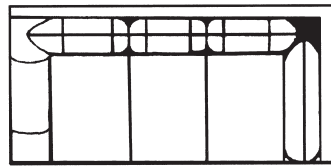

## 3570 LOUISA SERIES MODULAR SKETCHES

BACK: LOOSE PILLOW BACK/ZIPPER

ALSO AVAILABLE WITHOUT SKIRT. CALL CUSTOMER SERVICE FOR DETAILS.

**3570-1R  
RIGHT ARM SOFA**  
H36 W80 D38  
INSIDE: H16 W70 D22  
SEAT H: 20 ARM H: 22

**3570R RIGHT ARM  
CORNER LEFT SOFA**  
H36 W92 D38  
INSIDE: H16 D73 D22  
SEAT H: 20 ARM H: 22

**3575-1L  
LEFT ARM LOVESEAT**  
H36 W57 D38  
INSIDE: H16 W47 D22  
SEAT H: 20 ARM H: 22

**3579  
WEDGE**  
H36 W74 D41  
INSIDE: H16 W56 D22  
SEAT H: 20

**3570-1L  
LEFT ARM SOFA**  
H36 W80 D38  
INSIDE: H16 W70 D22  
SEAT H: 20 ARM H: 22

**3570L LEFT ARM  
CORNER RIGHT SOFA**  
H36 W92 D38  
INSIDE: H16 W73 D22  
SEAT H: 20 ARM H: 22

**3575-1R  
RIGHT ARM LOVESEAT**  
H36 W57 D38  
INSIDE: H16 W47 D22  
SEAT H: 20 ARM H: 22