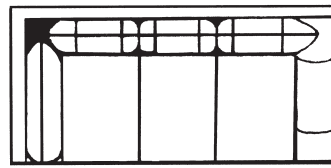

## 3570 LOUISA SERIES MODULAR SKETCHES

BACK: LOOSE PILLOW BACK/ZIPPER

ALSO AVAILABLE WITHOUT SKIRT. CALL CUSTOMER SERVICE FOR DETAILS.

**3570-1R  
RIGHT ARM SOFA**  
H36 W80 D38  
INSIDE: H16 W70 D22  
SEAT H: 20 ARM H: 22

**3570R RIGHT ARM  
CORNER LEFT SOFA**  
H36 W92 D38  
INSIDE: H16 D73 D22  
SEAT H: 20 ARM H: 22

**3575-1L  
LEFT ARM LOVESEAT**  
H36 W57 D38  
INSIDE: H16 W47 D22  
SEAT H: 20 ARM H: 22

**3579  
WEDGE**  
H36 W74 D41  
INSIDE: H16 W56 D22  
SEAT H: 20

**3570-1L  
LEFT ARM SOFA**  
H36 W80 D38  
INSIDE: H16 W70 D22  
SEAT H: 20 ARM H: 22

**3570L LEFT ARM  
CORNER RIGHT SOFA**  
H36 W92 D38  
INSIDE: H16 W73 D22  
SEAT H: 20 ARM H: 22

**3575-1R  
RIGHT ARM LOVESEAT**  
H36 W57 D38  
INSIDE: H16 W47 D22  
SEAT H: 20 ARM H: 22