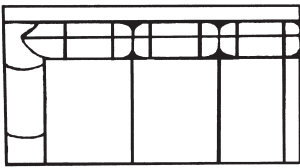

## 3570 LOUISA SERIES MODULAR SKETCHES

BACK: LOOSE PILLOW BACK/ZIPPER

ALSO AVAILABLE WITHOUT SKIRT. CALL CUSTOMER SERVICE FOR DETAILS.

**3570-1R  
RIGHT ARM SOFA**  
H36 W80 D38  
INSIDE: H16 W70 D22  
SEAT H: 20 ARM H: 22

**3570R RIGHT ARM  
CORNER LEFT SOFA**  
H36 W92 D38  
INSIDE: H16 D73 D22  
SEAT H: 20 ARM H: 22

**3575-1L  
LEFT ARM LOVESEAT**  
H36 W57 D38  
INSIDE: H16 W47 D22  
SEAT H: 20 ARM H: 22

**3579  
WEDGE**  
H36 W74 D41  
INSIDE: H16 W56 D22  
SEAT H: 20

**3570-1L  
LEFT ARM SOFA**  
H36 W80 D38  
INSIDE: H16 W70 D22  
SEAT H: 20 ARM H: 22

**3570L LEFT ARM  
CORNER RIGHT SOFA**  
H36 W92 D38  
INSIDE: H16 W73 D22  
SEAT H: 20 ARM H: 22

**3575-1R  
RIGHT ARM LOVESEAT**  
H36 W57 D38  
INSIDE: H16 W47 D22  
SEAT H: 20 ARM H: 22