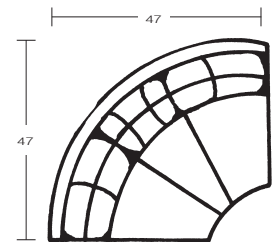

## 3570 LOUISA SERIES MODULAR SKETCHES

BACK: LOOSE PILLOW BACK/ZIPPER

ALSO AVAILABLE WITHOUT SKIRT. CALL CUSTOMER SERVICE FOR DETAILS.

**3570-1R  
RIGHT ARM SOFA**  
H36 W80 D38  
INSIDE: H16 W70 D22  
SEAT H: 20 ARM H: 22

**3570R RIGHT ARM  
CORNER LEFT SOFA**  
H36 W92 D38  
INSIDE: H16 D73 D22  
SEAT H: 20 ARM H: 22

**3575-1L  
LEFT ARM LOVESEAT**  
H36 W57 D38  
INSIDE: H16 W47 D22  
SEAT H: 20 ARM H: 22

**3579  
WEDGE**  
H36 W74 D41  
INSIDE: H16 W56 D22  
SEAT H: 20

**3570-1L  
LEFT ARM SOFA**  
H36 W80 D38  
INSIDE: H16 W70 D22  
SEAT H: 20 ARM H: 22

**3570L LEFT ARM  
CORNER RIGHT SOFA**  
H36 W92 D38  
INSIDE: H16 W73 D22  
SEAT H: 20 ARM H: 22

**3575-1R  
RIGHT ARM LOVESEAT**  
H36 W57 D38  
INSIDE: H16 W47 D22  
SEAT H: 20 ARM H: 22