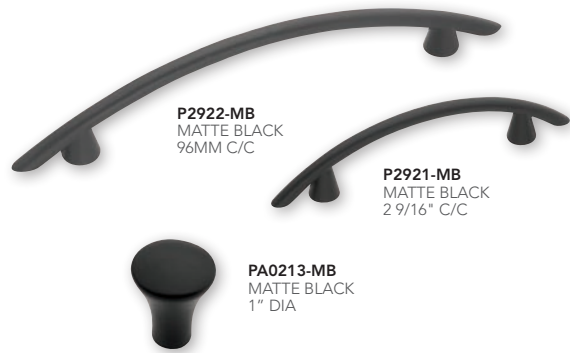

**MISC. KNOBS**

**P2712-MB**  
MATTE BLACK  
1" DIA

**PA1218-MB**  
MATTE BLACK  
1 1/4" DIA

**PA1217-MB**  
MATTE BLACK  
1" DIA

**METROPOLIS**

**P2922-MB**  
MATTE BLACK  
96MM C/C

**P2921-MB**  
MATTE BLACK  
2 9/16" C/C