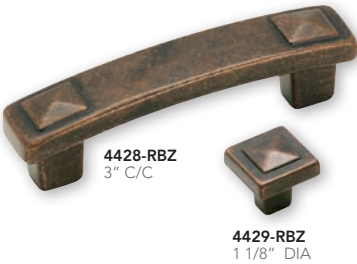

1336-RBZ
1 11/32" DIA

4428-RBZ
3" C/C

AVAILABLE FINISHES

R3 RBZ WI
PLEASE SPECIFY FINISH WHEN ORDERING.