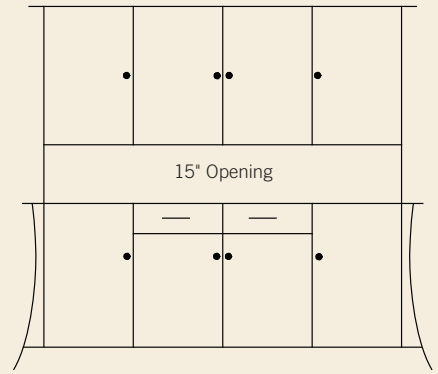

Cristy Hutch Group

#PLW-0504

#PLW-0505

#PLW-0506

#PLW-0507

#PLW-0508

#PLW-0509

4 Door Hutch Top Size: 14"D x 71½"W x 46½"H
4 Door Buffet Size: 21"D x 79½"W x 34¾"H

#PLW-0510

#PLW-0511

#PLW-0512

#PLW-0513

#PLW-0514

#PLW-0515

3 Door Hutch Top Size: 14"D x 55"W x 46½"H
3 Door Buffet Size: 21"D x 63"W x 34¾"H

#PLW-0516

#PLW-0517

#PLW-0518

#PLW-0519

#PLW-0520

#PLW-0521

2 Door Hutch Top Size: 14"D x 38½"W x 46½"H
2 Door Buffet Size: 21"D x 46½"W x 34¾"H

1216-B
Crown

1418
Crown