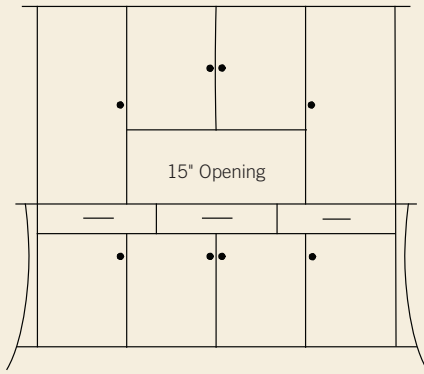

Cristy Hutch Group

#PLW-0504

#PLW-0505

#PLW-0506

#PLW-0507

#PLW-0508

#PLW-0509

4 Door Hutch Top Size: 14"D x 71½"W x 46½"H
4 Door Buffet Size: 21"D x 79½"W x 34¾"H

#PLW-0510

#PLW-0511

#PLW-0512

#PLW-0513

#PLW-0514

#PLW-0515

3 Door Hutch Top Size: 14"D x 55"W x 46½"H
3 Door Buffet Size: 21"D x 63"W x 34¾"H

#PLW-0516

#PLW-0517

#PLW-0518

#PLW-0519

#PLW-0520

#PLW-0521

2 Door Hutch Top Size: 14"D x 38½"W x 46½"H
2 Door Buffet Size: 21"D x 46½"W x 34¾"H

1216-B
Crown

1418
Crown