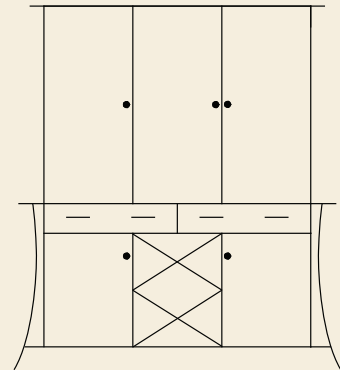

Cristy Hutch Group

#PLW-0504

#PLW-0505

#PLW-0506

#PLW-0507

#PLW-0508

#PLW-0509

4 Door Hutch Top Size: 14"D x 71½"W x 46½"H
4 Door Buffet Size: 21"D x 79½"W x 34¾"H

#PLW-0510

#PLW-0511

#PLW-0512

#PLW-0513

#PLW-0514

#PLW-0515

3 Door Hutch Top Size: 14"D x 55"W x 46½"H
3 Door Buffet Size: 21"D x 63"W x 34¾"H

#PLW-0516

#PLW-0517

#PLW-0518

#PLW-0519

#PLW-0520

#PLW-0521

2 Door Hutch Top Size: 14"D x 38½"W x 46½"H
2 Door Buffet Size: 21"D x 46½"W x 34¾"H

1216-B
Crown

1418
Crown