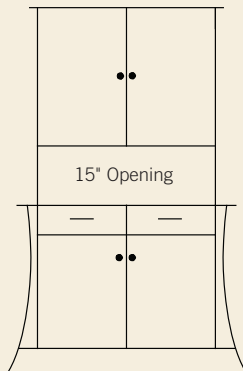

Cristy Hutch Group

#PLW-0504

#PLW-0505

#PLW-0506

#PLW-0507

#PLW-0508

#PLW-0509

4 Door Hutch Top Size: 14"D x 71½"W x 46½"H
4 Door Buffet Size: 21"D x 79½"W x 34¾"H

#PLW-0510

#PLW-0511

#PLW-0512

#PLW-0513

#PLW-0514

#PLW-0515

3 Door Hutch Top Size: 14"D x 55"W x 46½"H
3 Door Buffet Size: 21"D x 63"W x 34¾"H

#PLW-0516

#PLW-0517

#PLW-0518

#PLW-0519

#PLW-0520

#PLW-0521

2 Door Hutch Top Size: 14"D x 38½"W x 46½"H
2 Door Buffet Size: 21"D x 46½"W x 34¾"H

1216-B
Crown

1418
Crown