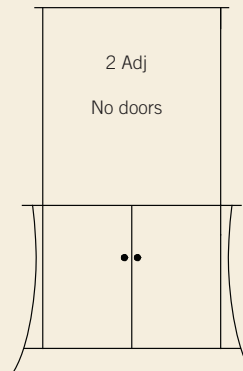

Cristy Hutch Group

#PLW-0504

#PLW-0505

#PLW-0506

#PLW-0507

#PLW-0508

#PLW-0509

4 Door Hutch Top Size: 14"D x 71½"W x 46½"H
4 Door Buffet Size: 21"D x 79½"W x 34¾"H

#PLW-0510

#PLW-0511

#PLW-0512

#PLW-0513

#PLW-0514

#PLW-0515

3 Door Hutch Top Size: 14"D x 55"W x 46½"H
3 Door Buffet Size: 21"D x 63"W x 34¾"H

#PLW-0516

#PLW-0517

#PLW-0518

#PLW-0519

#PLW-0520

#PLW-0521

2 Door Hutch Top Size: 14"D x 38½"W x 46½"H
2 Door Buffet Size: 21"D x 46½"W x 34¾"H

1216-B
Crown

1418
Crown