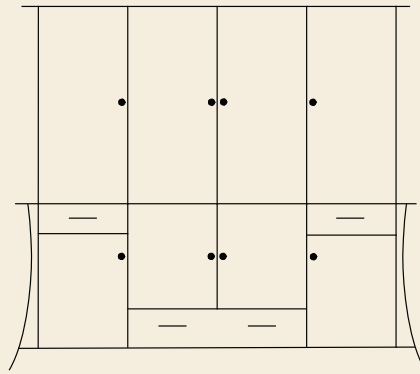

Cristy Hutch Group

#PLW-0504

#PLW-0505

#PLW-0506

#PLW-0507

#PLW-0508

#PLW-0509

4 Door Hutch Top Size: 14"D x 71½"W x 46½"H
4 Door Buffet Size: 21"D x 79½"W x 34¾"H

#PLW-0510

#PLW-0511

#PLW-0512

#PLW-0513

#PLW-0514

#PLW-0515

3 Door Hutch Top Size: 14"D x 55"W x 46½"H
3 Door Buffet Size: 21"D x 63"W x 34¾"H

#PLW-0516

#PLW-0517

#PLW-0518

#PLW-0519

#PLW-0520

#PLW-0521

2 Door Hutch Top Size: 14"D x 38½"W x 46½"H
2 Door Buffet Size: 21"D x 46½"W x 34¾"H

1216-B
Crown

1418
Crown