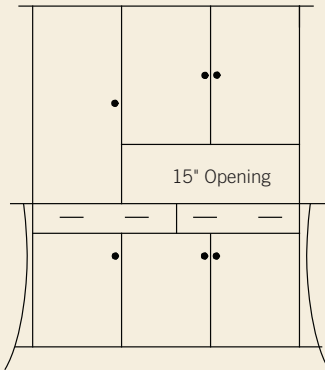

Cristy Hutch Group

#PLW-0504

#PLW-0505

#PLW-0506

#PLW-0507

#PLW-0508

#PLW-0509

4 Door Hutch Top Size: 14"D x 71½"W x 46½"H
4 Door Buffet Size: 21"D x 79½"W x 34¾"H

#PLW-0510

#PLW-0511

#PLW-0512

#PLW-0513

#PLW-0514

#PLW-0515

3 Door Hutch Top Size: 14"D x 55"W x 46½"H
3 Door Buffet Size: 21"D x 63"W x 34¾"H

#PLW-0516

#PLW-0517

#PLW-0518

#PLW-0519

#PLW-0520

#PLW-0521

2 Door Hutch Top Size: 14"D x 38½"W x 46½"H
2 Door Buffet Size: 21"D x 46½"W x 34¾"H

1216-B
Crown

1418
Crown