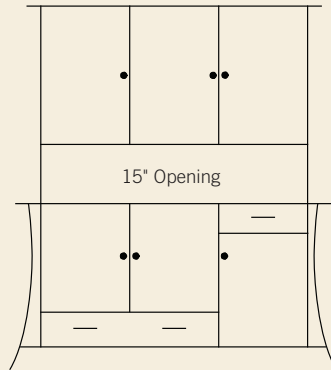

Cristy Hutch Group

#PLW-0504

#PLW-0505

#PLW-0506

#PLW-0507

#PLW-0508

#PLW-0509

4 Door Hutch Top Size: 14"D x 71½"W x 46½"H
4 Door Buffet Size: 21"D x 79½"W x 34¾"H

#PLW-0510

#PLW-0511

#PLW-0512

#PLW-0513

#PLW-0514

#PLW-0515

3 Door Hutch Top Size: 14"D x 55"W x 46½"H
3 Door Buffet Size: 21"D x 63"W x 34¾"H

#PLW-0516

#PLW-0517

#PLW-0518

#PLW-0519

#PLW-0520

#PLW-0521

2 Door Hutch Top Size: 14"D x 38½"W x 46½"H
2 Door Buffet Size: 21"D x 46½"W x 34¾"H

1216-B
Crown

1418
Crown