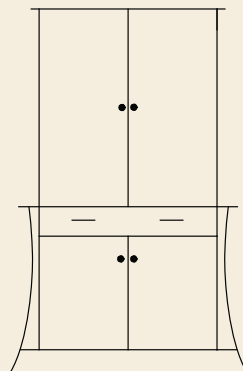

Cristy Hutch Group

#PLW-0504

#PLW-0505

#PLW-0506

#PLW-0507

#PLW-0508

#PLW-0509

4 Door Hutch Top Size: 14"D x 71½"W x 46½"H
4 Door Buffet Size: 21"D x 79½"W x 34¾"H

#PLW-0510

#PLW-0511

#PLW-0512

#PLW-0513

#PLW-0514

#PLW-0515

3 Door Hutch Top Size: 14"D x 55"W x 46½"H
3 Door Buffet Size: 21"D x 63"W x 34¾"H

#PLW-0516

#PLW-0517

#PLW-0518

#PLW-0519

#PLW-0520

#PLW-0521

2 Door Hutch Top Size: 14"D x 38½"W x 46½"H
2 Door Buffet Size: 21"D x 46½"W x 34¾"H

1216-B
Crown

1418
Crown