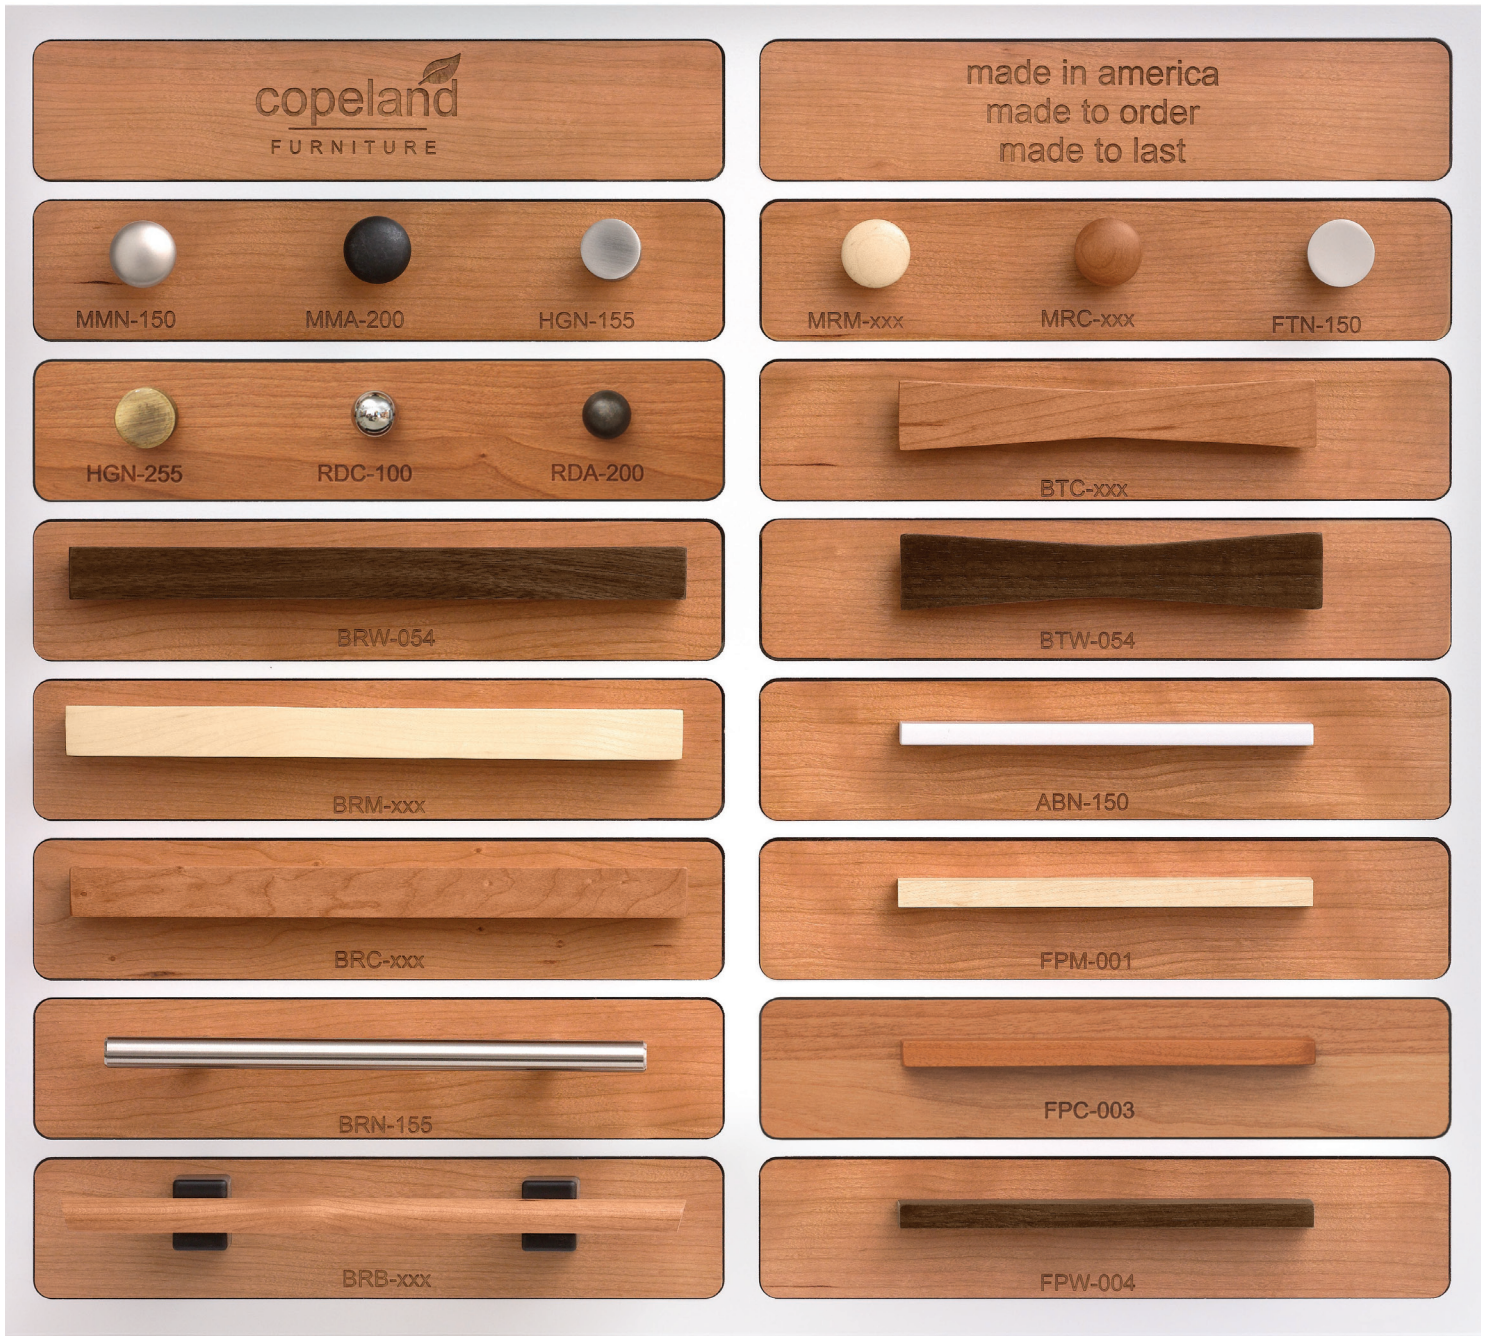

KNOB AND PULL OPTIONS

A selection of knobs and pulls is available for all Copeland cabinetry and desks.

Knob Options - July 2015 (see next page for pull options)

	Astrid Bedroom	Audrey Dining	Berkeley Bedroom	Berkeley HO	Catalina Bedroom	Catalina Dining	Catalina HO	Catalina Media	Contour Bedroom	Kyoto Dining	Mansfield Bedroom	MiMo Bedroom	Moduluxe Bedroom	Monterey Bedroom	Sarah Bedroom	Sarah Dining	Sarah HO	SoHo Bedroom	Surround Bedroom	Weston Bedroom
Knob Options																				
FTN-150	Flat Top - Satin Nickel*																			
	Opt.	N/A	N/A	N/A	Opt.	Opt.	Opt.	Opt.	Opt.	Opt.	Opt.	Opt.	Opt.	Opt.	Opt.	Opt.	Opt.	Opt.	Opt.	Opt.
HGN-155	Hourglass - Brushed Nickel*																			
	Default	N/A	N/A	N/A	Opt.	Opt.	Opt.	Opt.	Opt.	Opt.	Opt.	Def to color of leg	Opt.	Opt.	Opt.	Opt.	Opt.	Opt.	Opt.	Opt.
HGN-255	Hourglass - Brushed Bronze*																			
	Opt.	N/A	N/A	N/A	Opt.	Opt.	Opt.	Opt.	Opt.	Opt.	Opt.	Def to color of leg	Opt.	Opt.	Opt.	Opt.	Opt.	Opt.	Opt.	Opt.
MMN-150	Mushroom - Satin Nickel*																			
	Opt.	N/A	N/A	N/A	Opt.	Opt.	Opt.	Opt.	Opt.	Opt.	Opt.	Opt.	Opt.	Opt.	Opt.	Opt.	Opt.	Opt.	Opt.	Opt.
MMA-200	Mushroom - Dark Antique*																			
	Opt.	N/A	N/A	N/A	Opt.	Opt.	Opt.	Opt.	Opt.	Opt.	Opt.	Opt.	Opt.	Opt.	Opt.	Opt.	Opt.	Opt.	Opt.	Opt.
MRM-xxx	Code	Mushroom - Maple																		
<i>Please Enter Finish Code</i>	001	Maple Natural*	Opt.	N/A	N/A	N/A	Opt.	Opt.	Opt.	Opt.	Opt.	Opt.	Opt.	Opt.	Opt.	Opt.	Opt.	Opt.	Opt.	Opt.
	011	Maple Cocoa	Opt.	N/A	N/A	N/A	Opt.	Opt.	Opt.	Opt.	Opt.	Opt.	Opt.	Opt.	Opt.	Opt.	Opt.	Opt.	Opt.	Opt.
	021	Maple Dark Chocolate	Opt.	N/A	N/A	N/A	Opt.	Opt.	Opt.	Opt.	Opt.	Opt.	Opt.	Opt.	Opt.	Opt.	Opt.	Opt.	Opt.	Opt.
	041	Maple Slate	Opt.	N/A	N/A	N/A	Opt.	Opt.	Opt.	Opt.	Opt.	Opt.	Opt.	Opt.	Opt.	Opt.	Opt.	Opt.	Opt.	Opt.
	051	Maple White	Opt.	N/A	N/A	N/A	Opt.	Opt.	Opt.	Opt.	Opt.	Opt.	Opt.	Opt.	Opt.	Opt.	Opt.	Opt.	Opt.	Opt.
	061	Maple Dark Honey	Opt.	N/A	N/A	N/A	Opt.	Opt.	Opt.	Opt.	Opt.	Opt.	Opt.	Opt.	Opt.	Opt.	Opt.	Opt.	Opt.	Opt.
	071	Maple Chestnut	Opt.	N/A	N/A	N/A	Opt.	Opt.	Opt.	Opt.	Opt.	Opt.	Opt.	Opt.	Opt.	Opt.	Opt.	Opt.	Opt.	Opt.
	081	Maple Black	Opt.	N/A	N/A	N/A	Opt.	Opt.	Opt.	Opt.	Opt.	Opt.	Opt.	Opt.	Opt.	Opt.	Opt.	Opt.	Opt.	Opt.
MRC-xxx	Code	Mushroom - Cherry																		
<i>Please Enter Finish Code</i>	003	Cherry Natural*	Opt.	N/A	N/A	N/A	Opt.	Opt.	Opt.	Opt.	Opt.	Opt.	Opt.	Opt.	Opt.	Opt.	Opt.	Opt.	Opt.	Opt.
	023	Cherry Autumn	Opt.	N/A	N/A	N/A	Opt.	Opt.	Opt.	Opt.	Opt.	Opt.	Opt.	Opt.	Opt.	Opt.	Opt.	Opt.	Opt.	Opt.
	033	Cherry Cognac	Opt.	N/A	N/A	N/A	Opt.	Opt.	Opt.	Opt.	Opt.	Opt.	Opt.	Opt.	Opt.	Opt.	Opt.	Opt.	Opt.	Opt.
	043	Cherry Saddle	Opt.	N/A	N/A	N/A	Opt.	Opt.	Opt.	Opt.	Opt.	Opt.	Opt.	Opt.	Opt.	Opt.	Opt.	Opt.	Opt.	Opt.
	053	Cherry Smoke	Opt.	N/A	N/A	N/A	Opt.	Opt.	Opt.	Opt.	Opt.	Opt.	Opt.	Opt.	Opt.	Opt.	Opt.	Opt.	Opt.	Opt.
RBB-210	Ring - Black Bronze		N/A	N/A	N/A	N/A	N/A	N/A	N/A	N/A	N/A	Default	Opt.	N/A	N/A	N/A	N/A	N/A	N/A	N/A
RDC-100	Ball - Chrome*		Opt.	N/A	N/A	N/A	Opt.	Opt.	Opt.	Opt.	Opt.	Opt.	Opt.	Opt.	Opt.	Opt.	Opt.	Opt.	Opt.	Opt.
RDA-200	Ball - Dark Antique*		Opt.	N/A	N/A	N/A	Opt.	Opt.	Opt.	Opt.	Opt.	Opt.	Opt.	Opt.	Opt.	Opt.	Opt.	Opt.	Opt.	Opt.