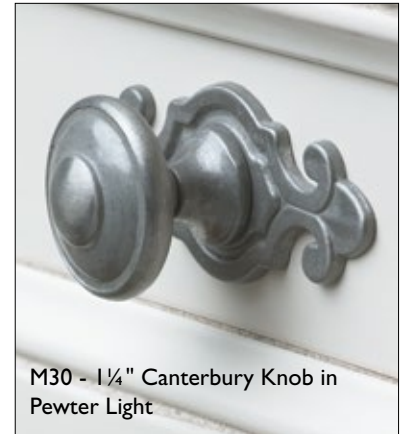

## KNOBS ~ 3 STYLES

1 1/4" Devon Knob  
Verdigris English

1 1/4" Victoria Knob  
Pewter Antique  
(backplate optional)

1 1/4" Canterbury Knob &  
3" L Backplate  
Rust  
(backplate optional)

M30 - 1 1/4" Canterbury Knob in  
Pewter Light