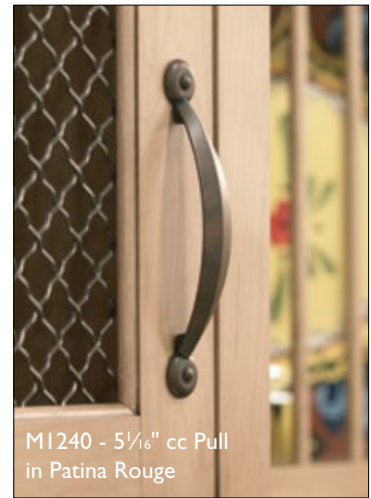

KNOBS ~ 3 STYLES

	BB	BSN	ORB	PAR	PC	PN	PTA	TB
1 1/4" Round Hudson	-	M1609	M1221	M1222	M1610	M1611	M1223	M1608
1 1/4" Round	M1580	M1581	M1224	M1225	-	M1582	M1226	M1583
1 3/8" Flat Top	M1590	M1303	M1230	M1231	-	M1304	M1232	M1591

ANGLE PULLS ~ 3 SIZES