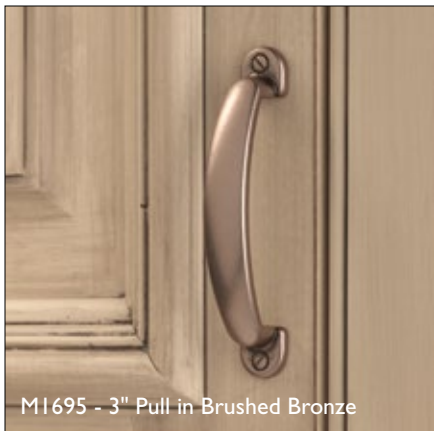

Somerset Collection

ARENDAI PULLS ~ 3 SIZES

	AC	BB	BLK	BSN	GBZ	ORB	PAR	PC	PN	PTA	RST	TB
3" cc	M1691	M1695	M1700	M1692	M1698	M1697	M1696	M1694	M1693	M1699	–	M1690
3 3/4" cc	M477	M1869	M1867	M1294	–	M1865	–	M1863	M1295	M475	M476	M1861
5 1/16" cc	–	M1870	M1868	M1328	M474	M1866	–	M1864	M1329	M471	M472	M1862